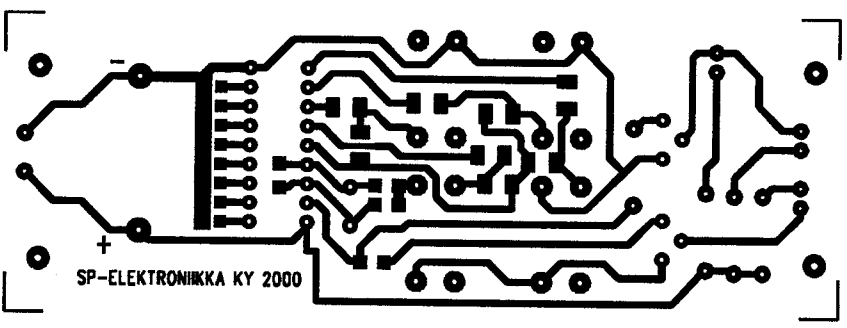

AATTIJA ZEJUT NIILAV KEVYYSKÄYTTÄMINNÄN NYVEJÄN
JOKAMINEN MAANSEURON MAAGIAS YVEJÄ ALIOL TIKIÖN
ZEJUTIÖPÄLY MAHIN PÄNÖTÖN KOTELON TAVIÖJUT TIRÄMÖNÄS AITOL
AL ZEJÄ NYVEJÄN "TASSUT" AATTIJA MO APAT KEHÖT
NIILÄ NOSTA KÖRKEÄLLE.

JUOTOSPUOLEN OSASIOITTELUKUVA

IR LAHETIN (KODDATTU)

PIIRT. SUUNN.	SPn	TARK. PVM	SPn 2000

SP-ELEKTRONIIKKA KY