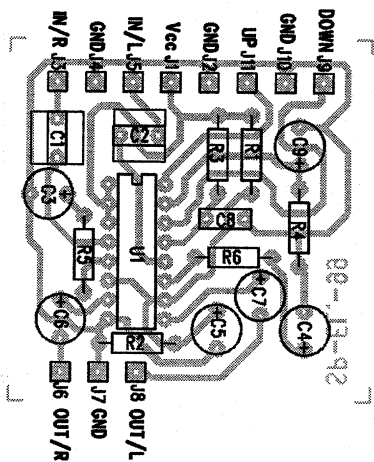

ELEKTRONINEN STEREO POTENTIOMETRI

15 -PORTAINEN SAATO, MAKSIMI VAIMENNUS 60dB, PORTAAT LOGARITMISET, AUTOMAATTINEN ASKELLUS KYTKETÄESSÄ "UP" TAI "DOWN" MAIHIN. ASKELLUSNOPEUTTA VOI HIDASTAA SUURENTAMALLA C9:00. HELPPO OHJATA LOGIKKALLA "UP" JA "DOWN" NASTOILLA. SARO <0.5% YLIKUULUMISVAIMENNUS 85dB, KANAVALASAPAINO +/- 2dB. SOVELTUU ERILLAISTEN VAHVISTINTEN VOLUME SAADOKSI.

ELEKTRONINEN STEREO POTENTIOMETRI

PIIRT.	SPn	TARK.	SPn-99
SUUNN.		PVM	

SP-ELEKTRONIIKKA KY