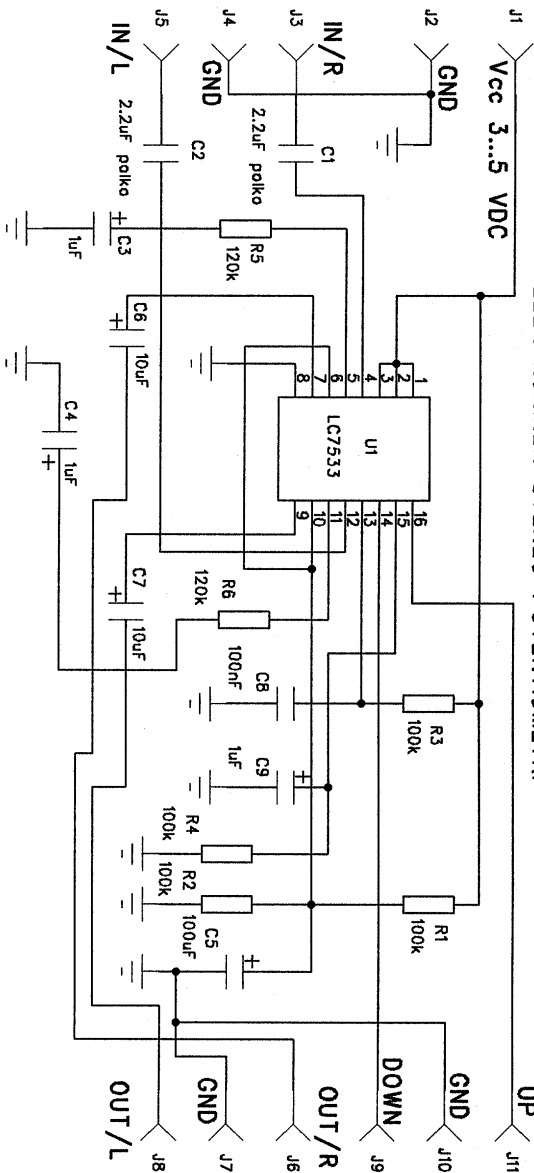

ELEKTRONINEN STEREO POTENTIOMETRI

15 -PORTAINEN SAATO, MAKSIMI VAIMENNUS 60dB, PORTAAT LOGARITMISET, AUTOMAATTINEN ASKELLUS KYTKETÄESSÄ "UP" TAI "DOWN" MAIHIN. ASKELLUSNOPEUTTA VOI HIDASTAA SUURENTAMALLA C9:00. HELPPO OHJATA LOGIKKALLA "UP" JA "DOWN" NASTOILLA. SARO <0.5% YLIKUULUMISVAIMENNUS 85dB, KANAVALASAPAINO +/- 2dB. SOVELTUU ERILLAISTEN VAHVISTINTEN VOLUME SAADOKSI.

ELEKTRONINEN STEREO POTENTIOMETRI

PIIRT.	SPn	TARK.	SPn-99
SUUNN.		PVM	

SP-ELEKTRONIIKKA KY