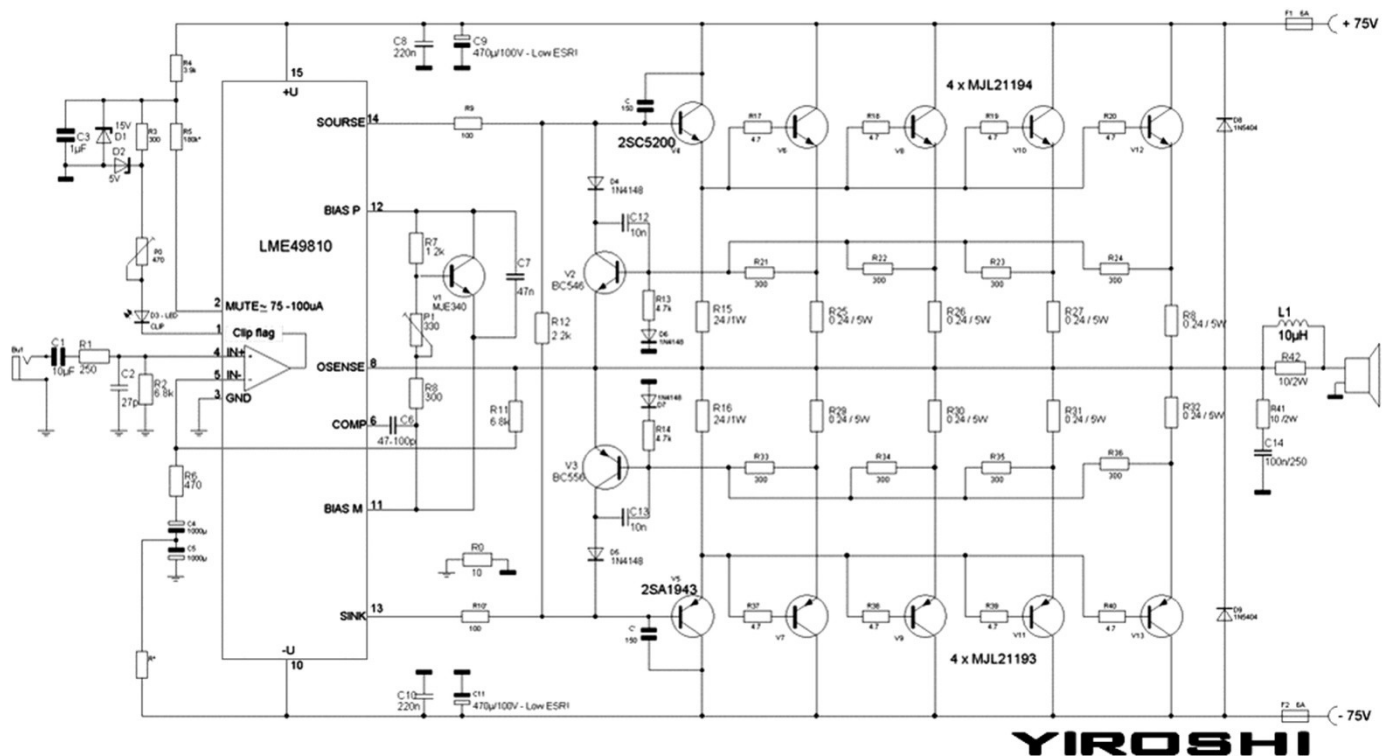

# YIROSHI 400W

**YIROSHI**

- R16-56k/2W R19-22 R20-2x7 R21-10k R27-51 R28-51 R31-200 R32-200 R0-51 R1-100 R35-13k R36-24k R37-24k R38-10k R39-10k R40-13k R41-10 R42-10 R41-390 R42-39k R43-39k R22-560 R23-220 R24-470 VR1-200 C7-331 C8-33p C9-100u C10-104 C11-331 C12-331 C18-472 C19-472 C20-222 C21-222 C22-150p C23-150p R44-390 R45-1k R46-2k2 R16-56k/2W R19-22 R20-2x7 R21-10k R27-51 R28-51 R31-200 R32-200 R0-51 R1-100 R35-13k R36-24k R37-24k R38-10k R39-10k R40-13k R41-10 R42-10 R41-390 R42-39k R43-39k R22-560 R23-220 R24-470 VR1-200 C7-331 C8-33p C9-100u C10-104 C11-331 C12-331 C18-472 C19-472 C20-222 C21-222 C22-150p C23-150p R44-390 R45-1k R46-2k2 D7-4004 D8-4004 D9-4004 D10-4004 D11-4004 D3-12V D4-12V D12-4004 D13-4004 D14-4004 D15-4004 D16-4004 D17-4004 D18-P6000 D19-P6000 R47-2k2 R48-1k

# FOTO DEL CLON RM700 CHINA DE 1500W RMS POR CANAL

**YIROSHI RM700 2000W**