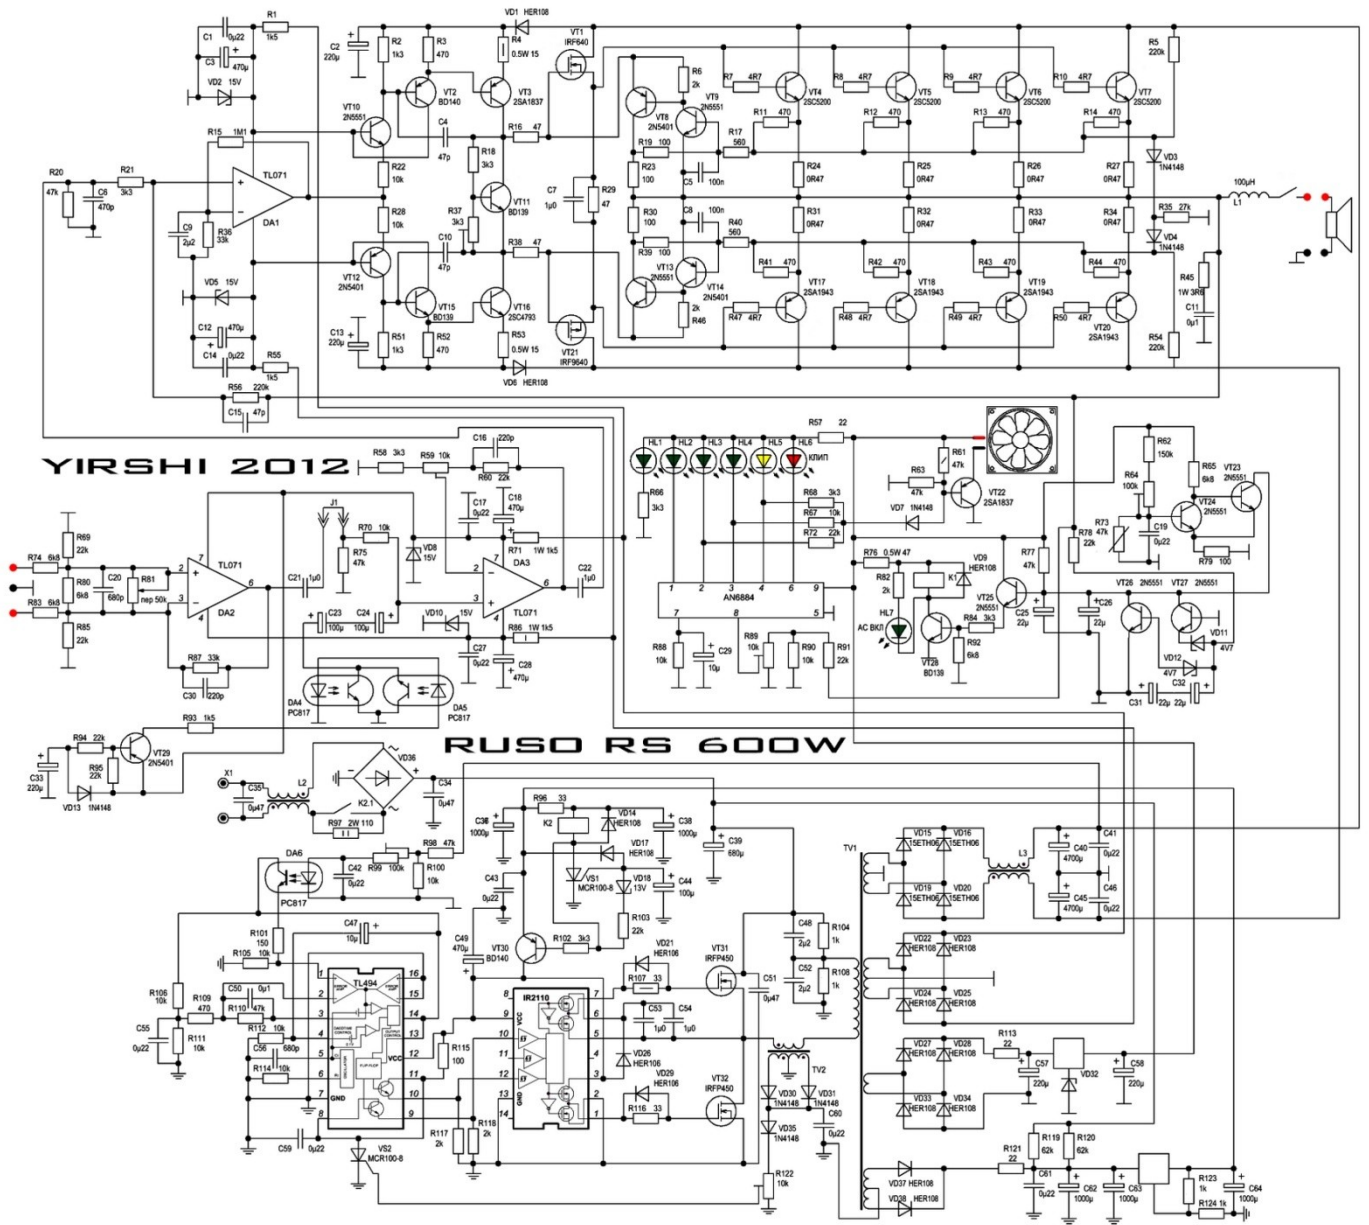

# PROFESSIONAL POWER AMPLIFIER DIAGRAMS YIROSHI

# YIROSHI 400W

**YIROSHI**

- R16-56k/2W R19-22 R20-2x7 R21-10k R27-51 R28-51 R31-200 R32-200 R0-51 R1-100 R35-13k R36-24k R37-24k R38-10k R39-10k R40-13k R41-10 R42-10 R41-390 R42-39k R43-39k R22-560 R23-220 R24-470 VR1-200 C7-331 C8-33p C9-100u C10-104 C11-331 C12-331 C18-472 C19-472 C20-222 C21-222 C22-150p C23-150p R44-390 R45-1k R46-2k2 R16-56k/2W R19-22 R20-2x7 R21-10k R27-51 R28-51 R31-200 R32-200 R0-51 R1-100 R35-13k R36-24k R37-24k R38-10k R39-10k R40-13k R41-10 R42-10 R41-390 R42-39k R43-39k R22-560 R23-220 R24-470 VR1-200 C7-331 C8-33p C9-100u C10-104 C11-331 C12-331 C18-472 C19-472 C20-222 C21-222 C22-150p C23-150p R44-390 R45-1k R46-2k2 D7-4004 D8-4004 D9-4004 D10-4004 D11-4004 D3-12V D4-12V D12-4004 D13-4004 D14-4004 D15-4004 D16-4004 D17-4004 D18-P6000 D19-P6000 R47-2k2 R48-1k

# FOTO DEL CLON RM700 CHINA DE 1500W RMS POR CANAL

**YIROSHI RM700 2000W**