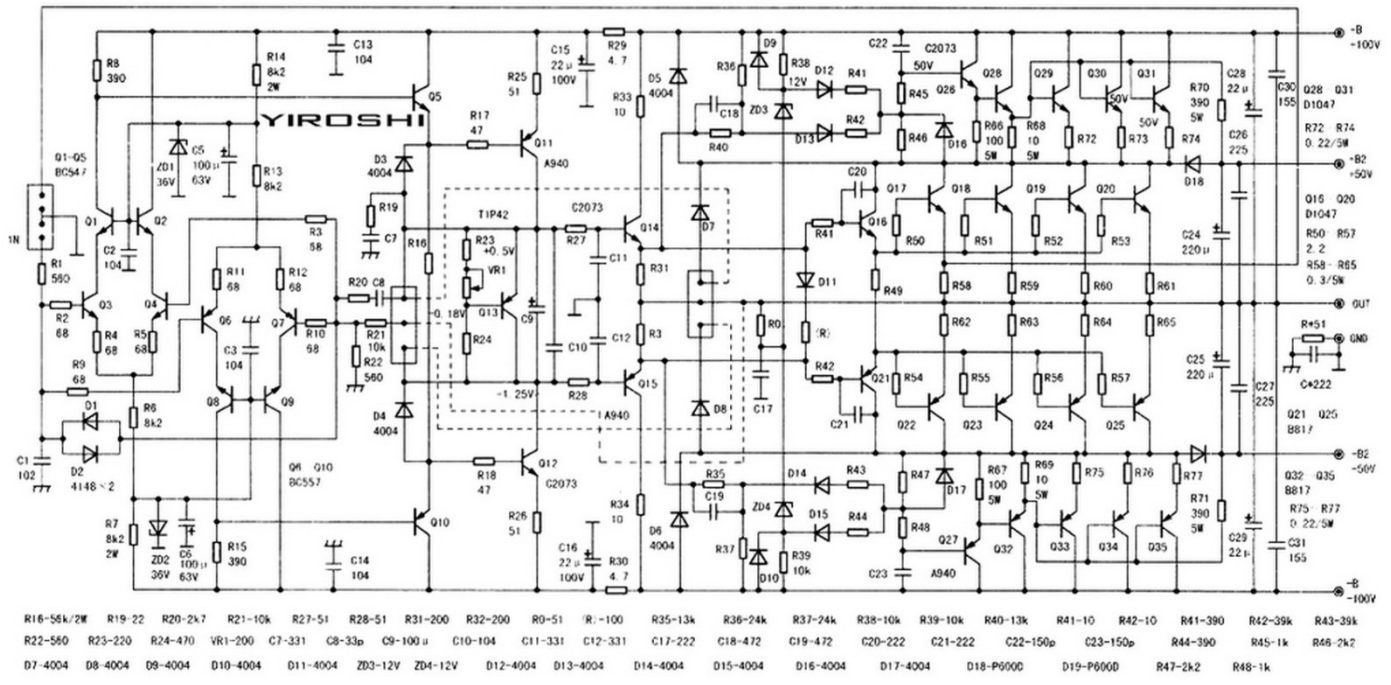

# YIROSHI 400W

**YIROSHI**

- R16-56k/2W R19-22 R20-2x7 R21-10k R27-51 R28-51 R31-200 R32-200 R0-51 R1-100 R35-13k R36-24k R37-24k R38-10k R39-10k R40-13k R41-10 R42-10 R41-390 R42-39k R43-39k R22-560 R23-220 R24-470 VR1-200 C7-331 C8-33p C9-100u C10-104 C11-331 C12-331 C18-472 C19-472 C20-222 C21-222 C22-150p C23-150p R44-390 R45-1k R46-2k2 R16-56k/2W R19-22 R20-2x7 R21-10k R27-51 R28-51 R31-200 R32-200 R0-51 R1-100 R35-13k R36-24k R37-24k R38-10k R39-10k R40-13k R41-10 R42-10 R41-390 R42-39k R43-39k R22-560 R23-220 R24-470 VR1-200 C7-331 C8-33p C9-100u C10-104 C11-331 C12-331 C18-472 C19-472 C20-222 C21-222 C22-150p C23-150p R44-390 R45-1k R46-2k2 D7-4004 D8-4004 D9-4004 D10-4004 D11-4004 D3-12V D4-12V D12-4004 D13-4004 D14-4004 D15-4004 D16-4004 D17-4004 D18-P6000 D19-P6000 R47-2k2 R48-1k

# FOTO DEL CLON RM700 CHINA DE 1500W RMS POR CANAL

**YIROSHI RM700 2000W**