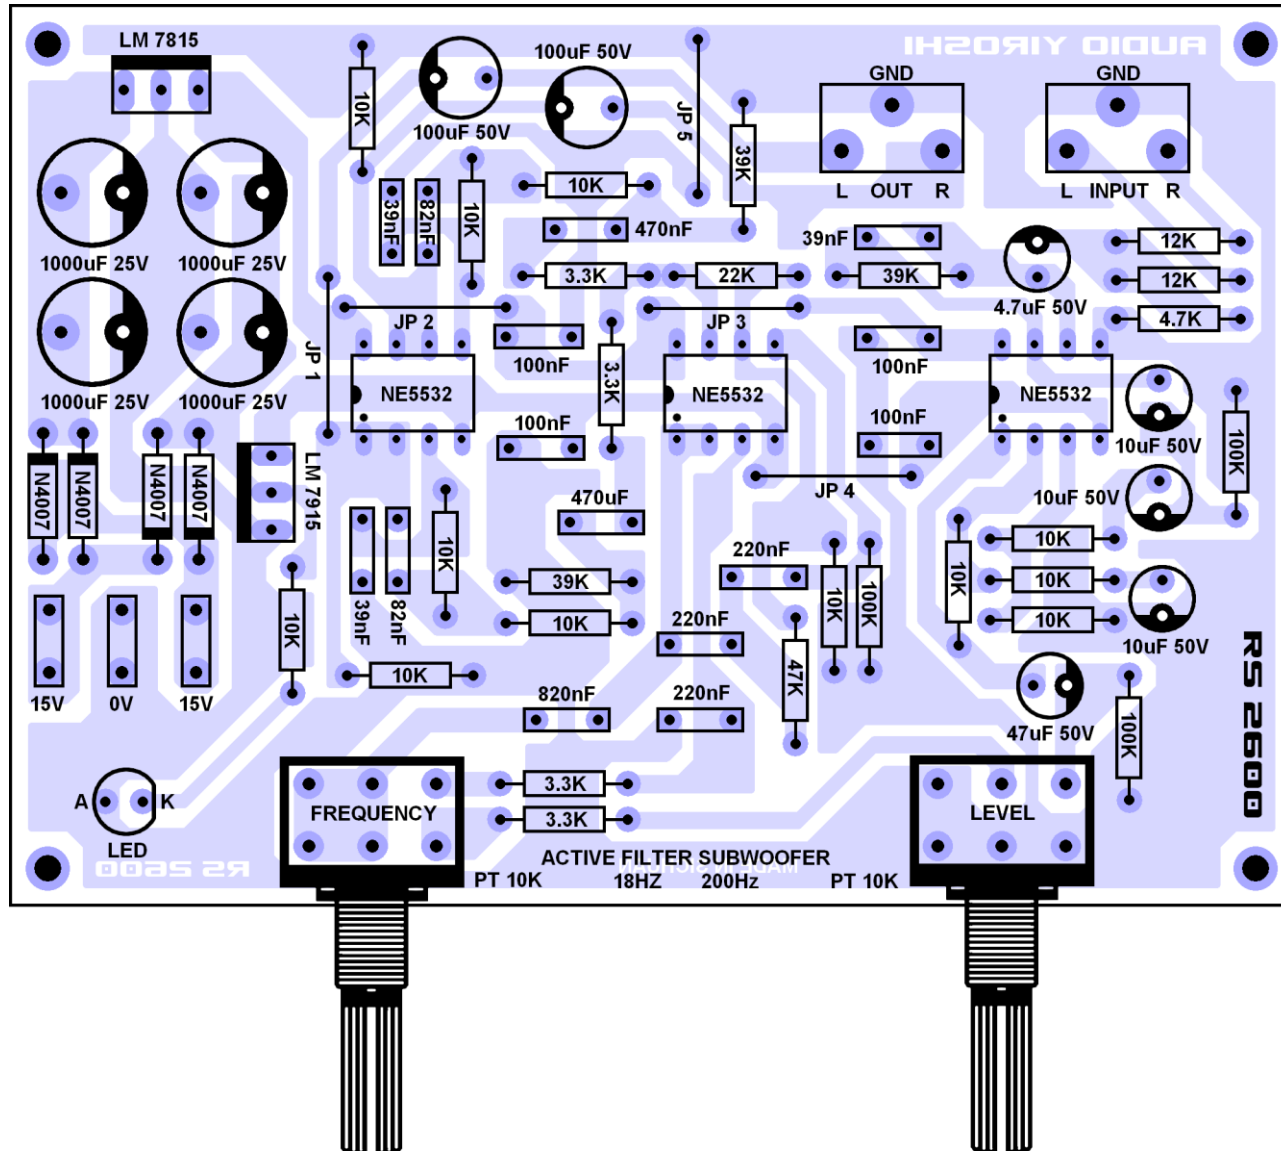

ACTIVE FILTER SUBWOOFER STEREO AUDIO YIROSHI RS 2600

18Hz 200Hz

MEDIDAS DE LA PLACA REAL 10.5cm x 7.5cm SERIGRAFIA FINAL

PCB GUIA DE COMPONENTES RS 2600

MASCARA DE COMPONENTES RS 2600 MODO SERIGRAFIA

AUDIO YIROSHI

專業音頻功率放大器

MASCARA DE COMPONENTES RS 2600 MODO TERMOTRANSFERIBLE

AUDIO YIROSHI

專業音頻功率放大器

PCB RS 2600 MODO SERIGRAFIA

AUDIO YIROSHI
專業音頻功率放大器

PCB RS 2600 MODO TERMOTRANSFERENCIA

AUDIO YIROSHI
專業音頻功率放大器