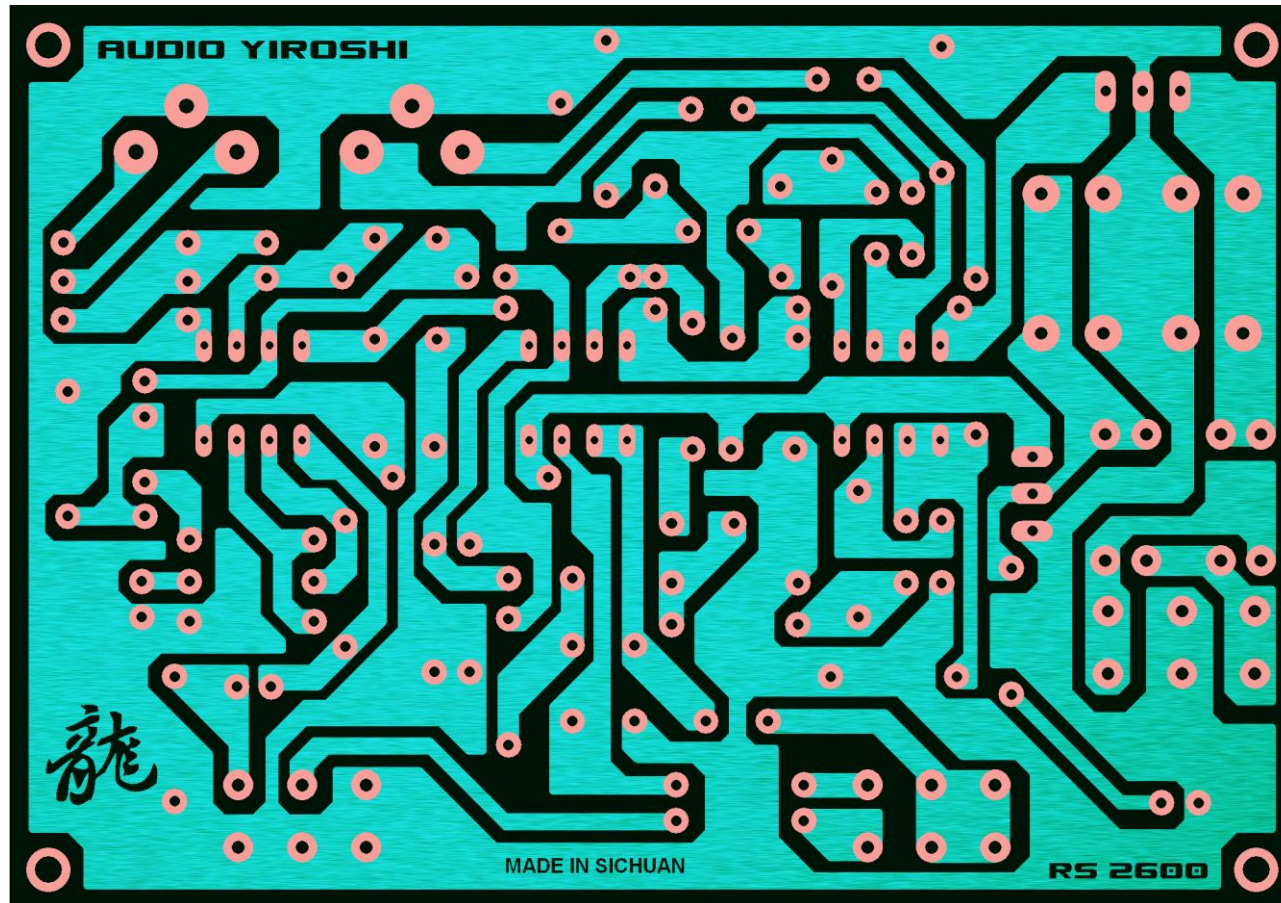

ACTIVE FILTER SUBWOOFER STEREO AUDIO YIROSHI RS 2600

18Hz 200Hz

MEDIDAS DE LA PLACA REAL 10.5cm x 7.5cm SERIGRAFIA FINAL

PCB GUIA DE COMPONENTES RS 2600

MASCARA DE COMPONENTES RS 2600 MODO SERIGRAFIA

AUDIO YIROSHI

專業音頻功率放大器

MASCARA DE COMPONENTES RS 2600 MODO TERMOTRANSFERIBLE

AUDIO YIROSHI

專業音頻功率放大器

PCB RS 2600 MODO SERIGRAFIA

AUDIO YIROSHI
專業音頻功率放大器

PCB RS 2600 MODO TERMOTRANSFERENCIA

AUDIO YIROSHI
專業音頻功率放大器