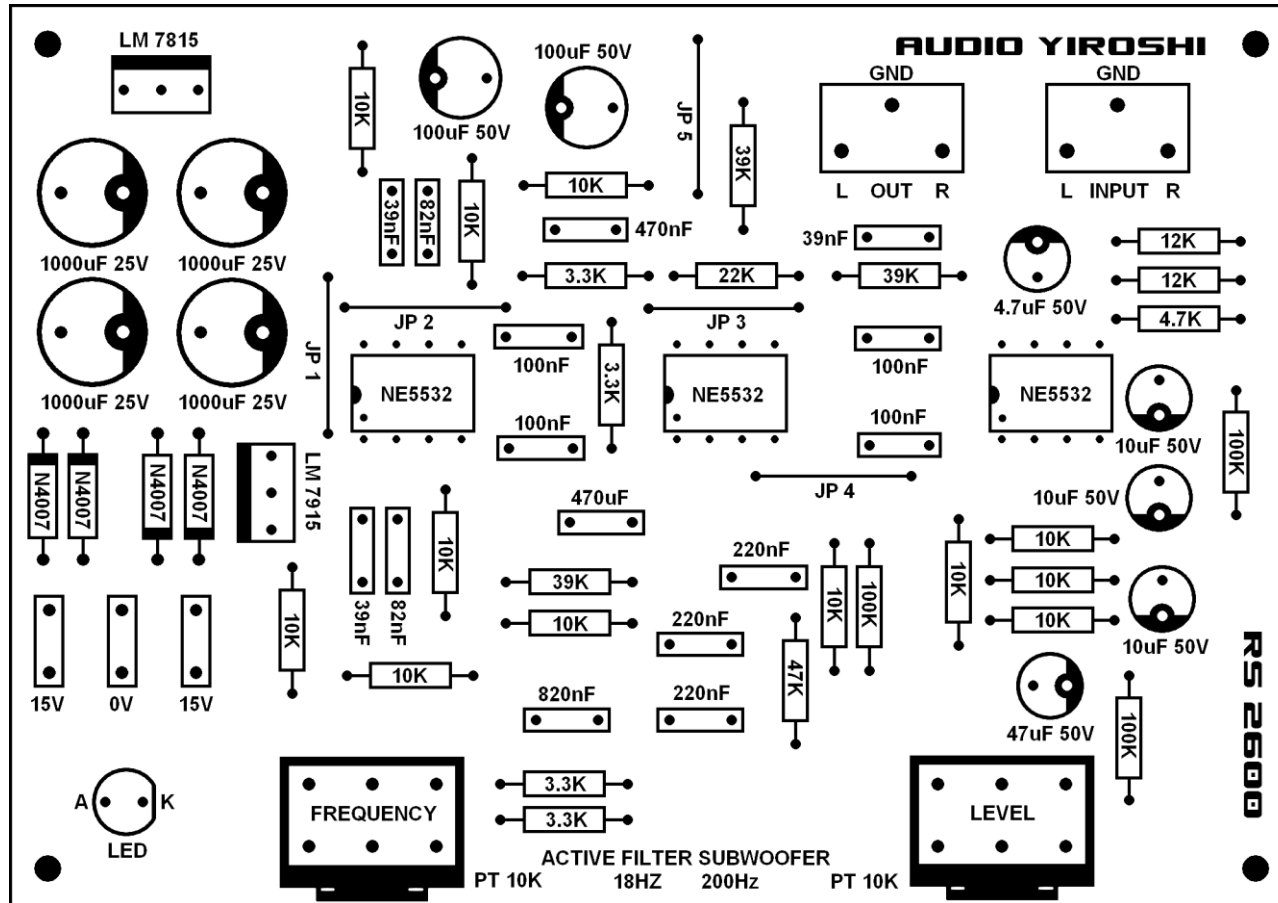

ACTIVE FILTER SUBWOOFER STEREO AUDIO YIROSHI RS 2600

18Hz 200Hz

MEDIDAS DE LA PLACA REAL 10.5cm x 7.5cm SERIGRAFIA FINAL

PCB GUIA DE COMPONENTES RS 2600

MASCARA DE COMPONENTES RS 2600 MODO SERIGRAFIA

AUDIO YIROSHI

專業音頻功率放大器

MASCARA DE COMPONENTES RS 2600 MODO TERMOTRANSFERIBLE

AUDIO YIROSHI

專業音頻功率放大器

PCB RS 2600 MODO SERIGRAFIA

AUDIO YIROSHI
專業音頻功率放大器

PCB RS 2600 MODO TERMOTRANSFERENCIA

AUDIO YIROSHI
專業音頻功率放大器