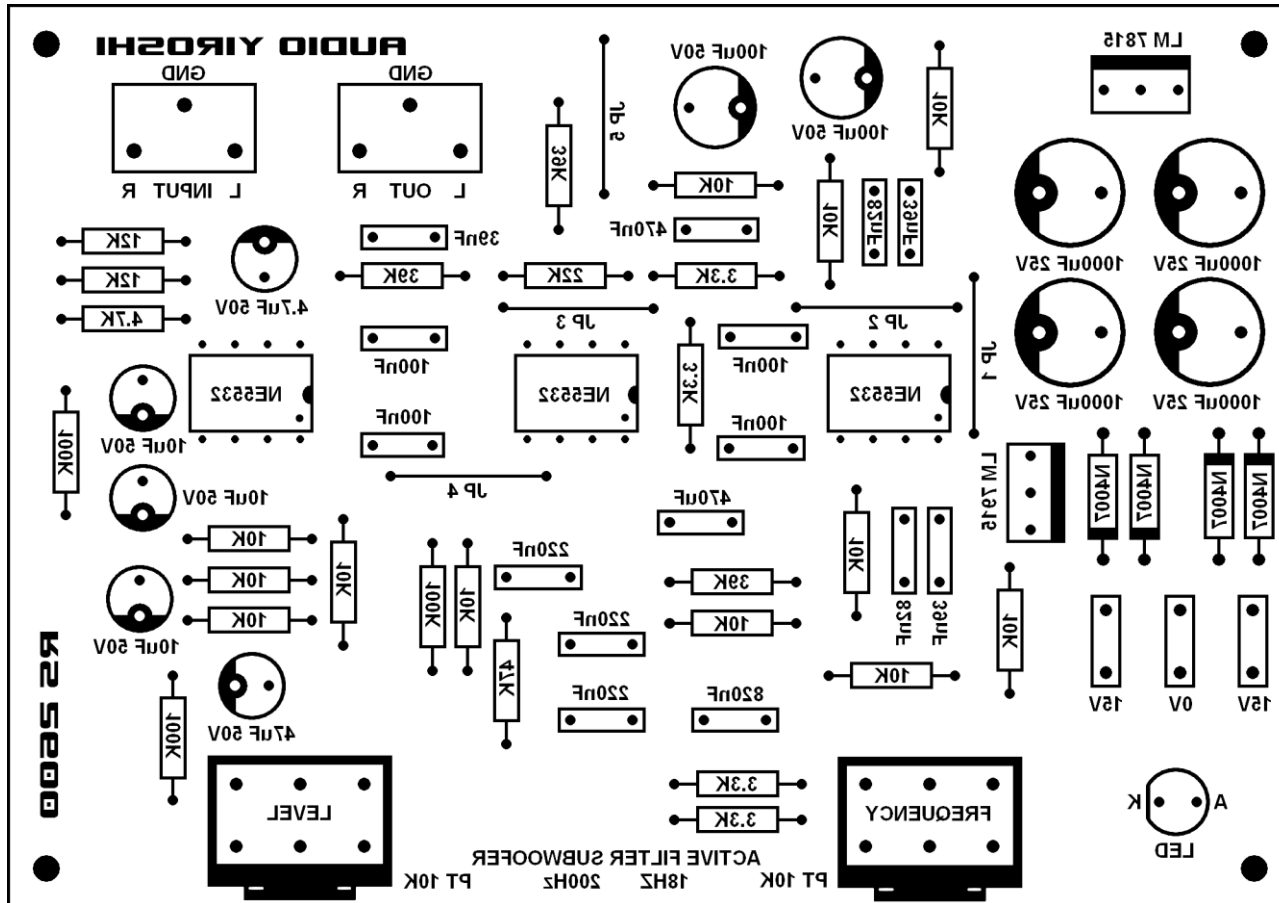

MASCARA DE COMPONENTES RS 2600 MODO TERMOTRANSFERIBLE

AUDIO YIROSHI

專業音頻功率放大器