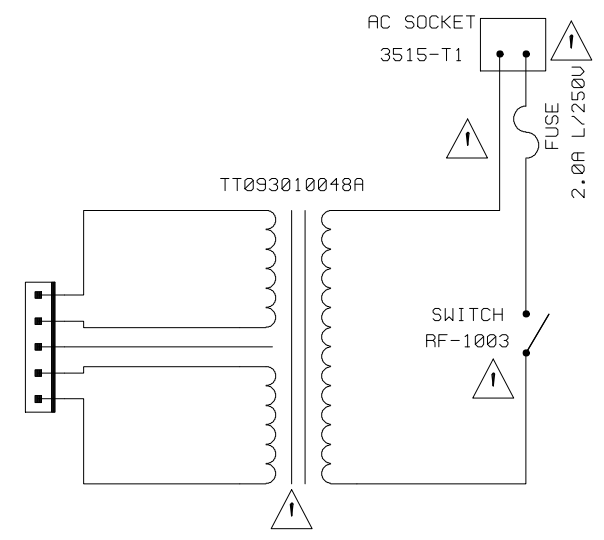

SXA-180

DS-300 300W RMS MODULE