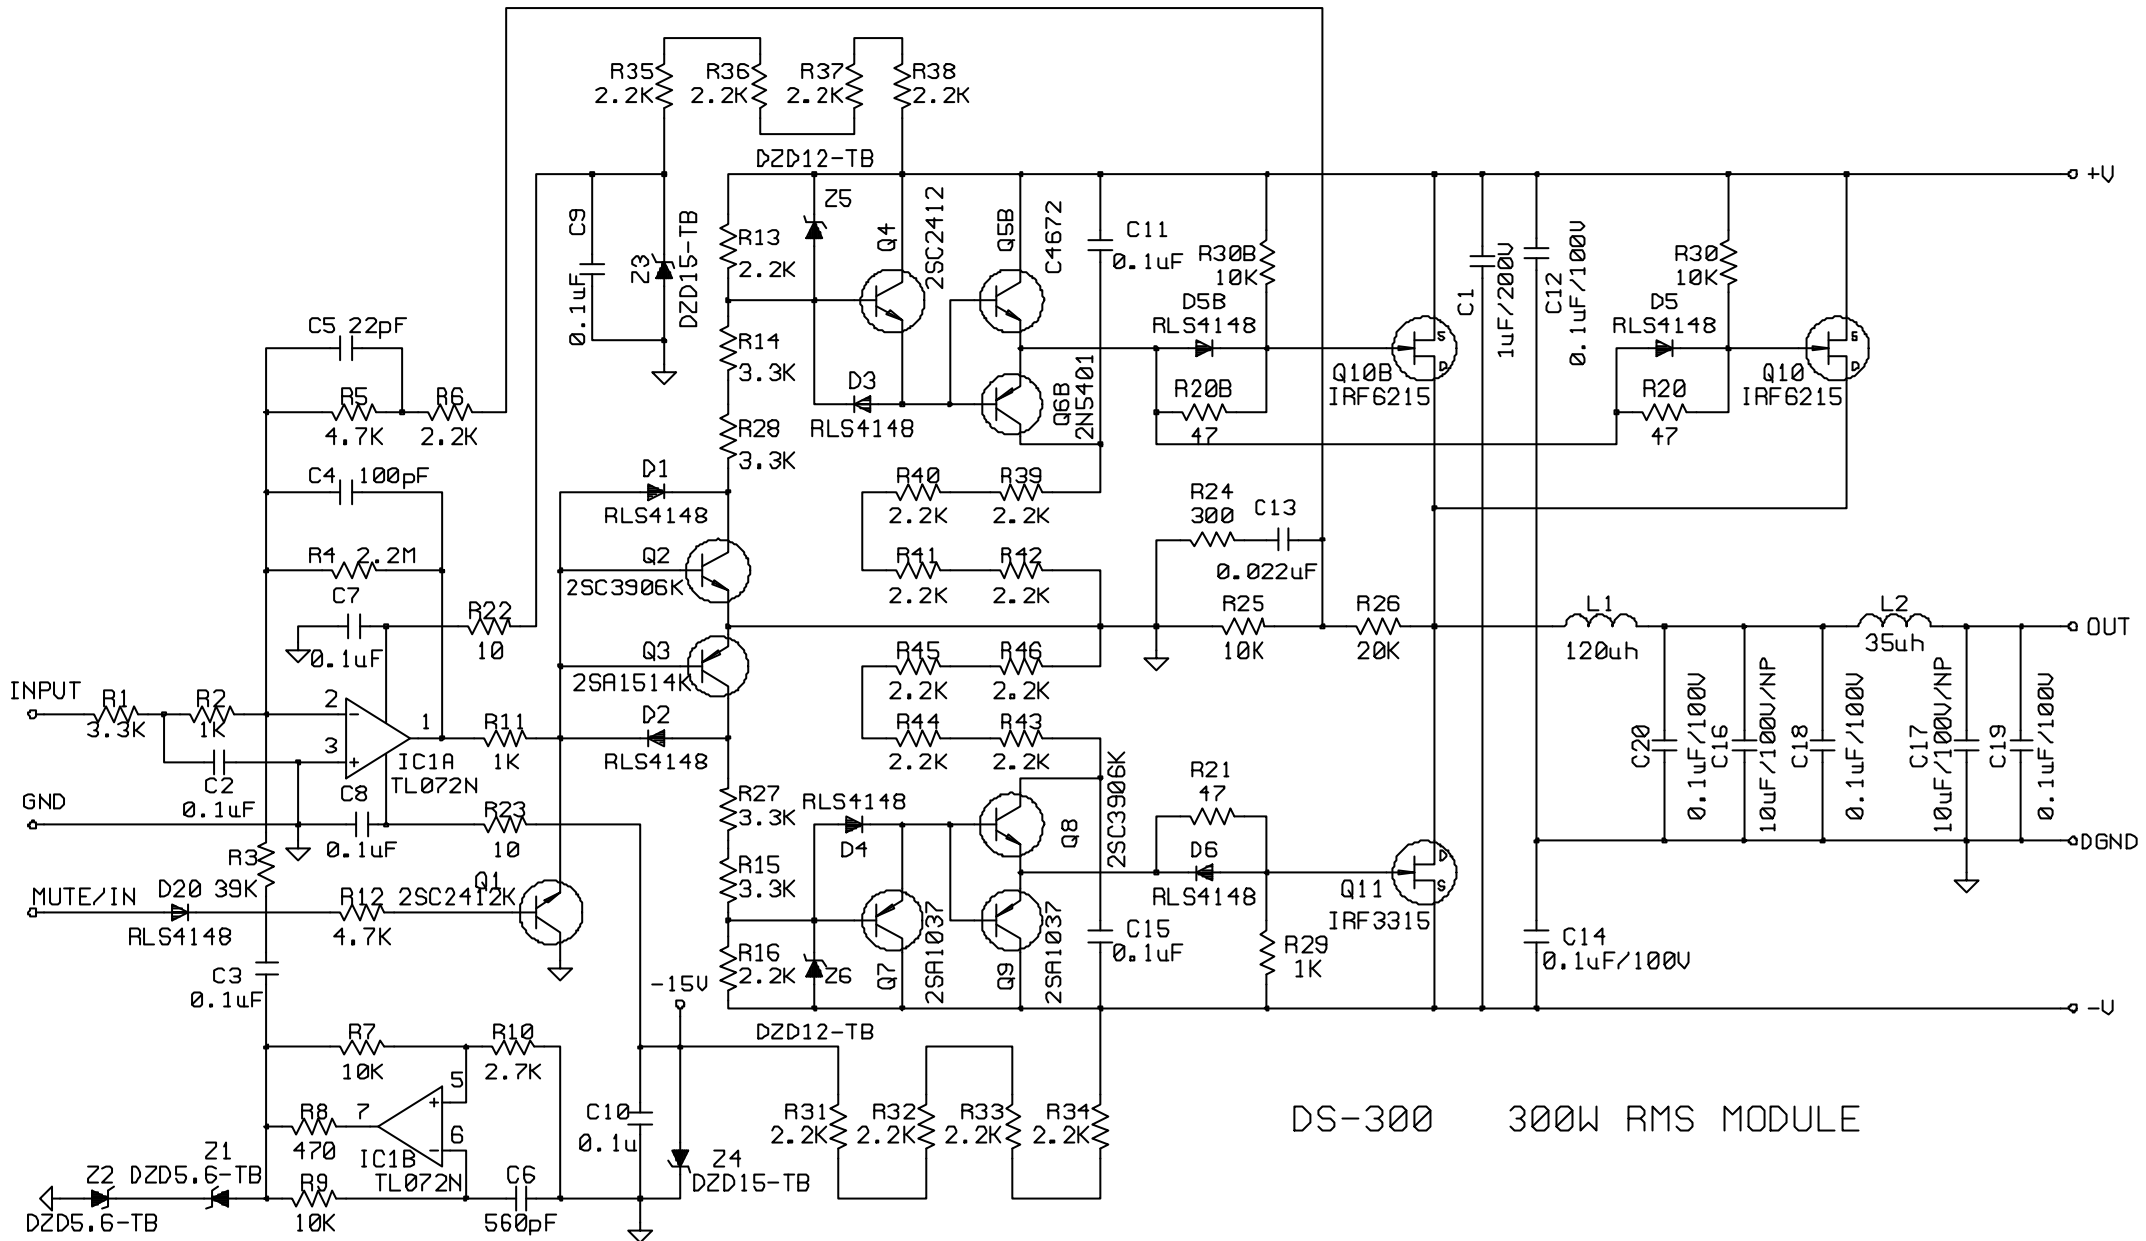

SXA-180

DS-300 300W RMS MODULE