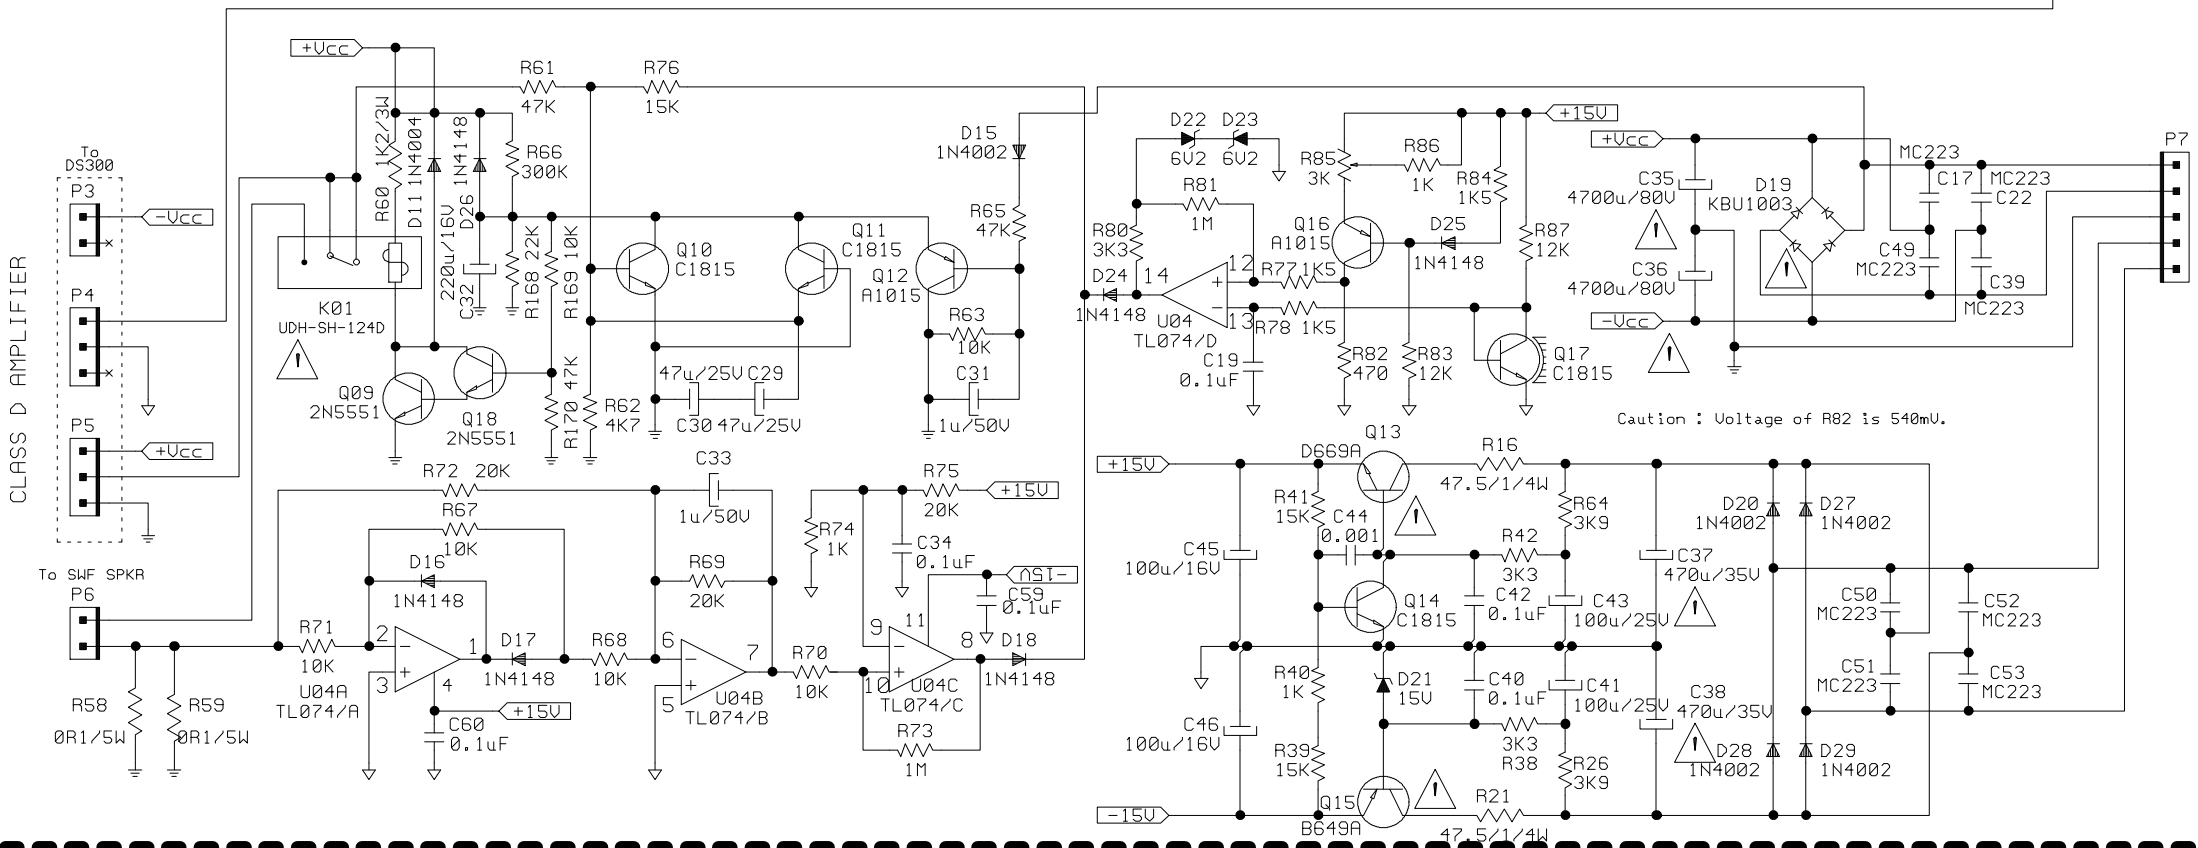

SXA-180

DS-300 300W RMS MODULE