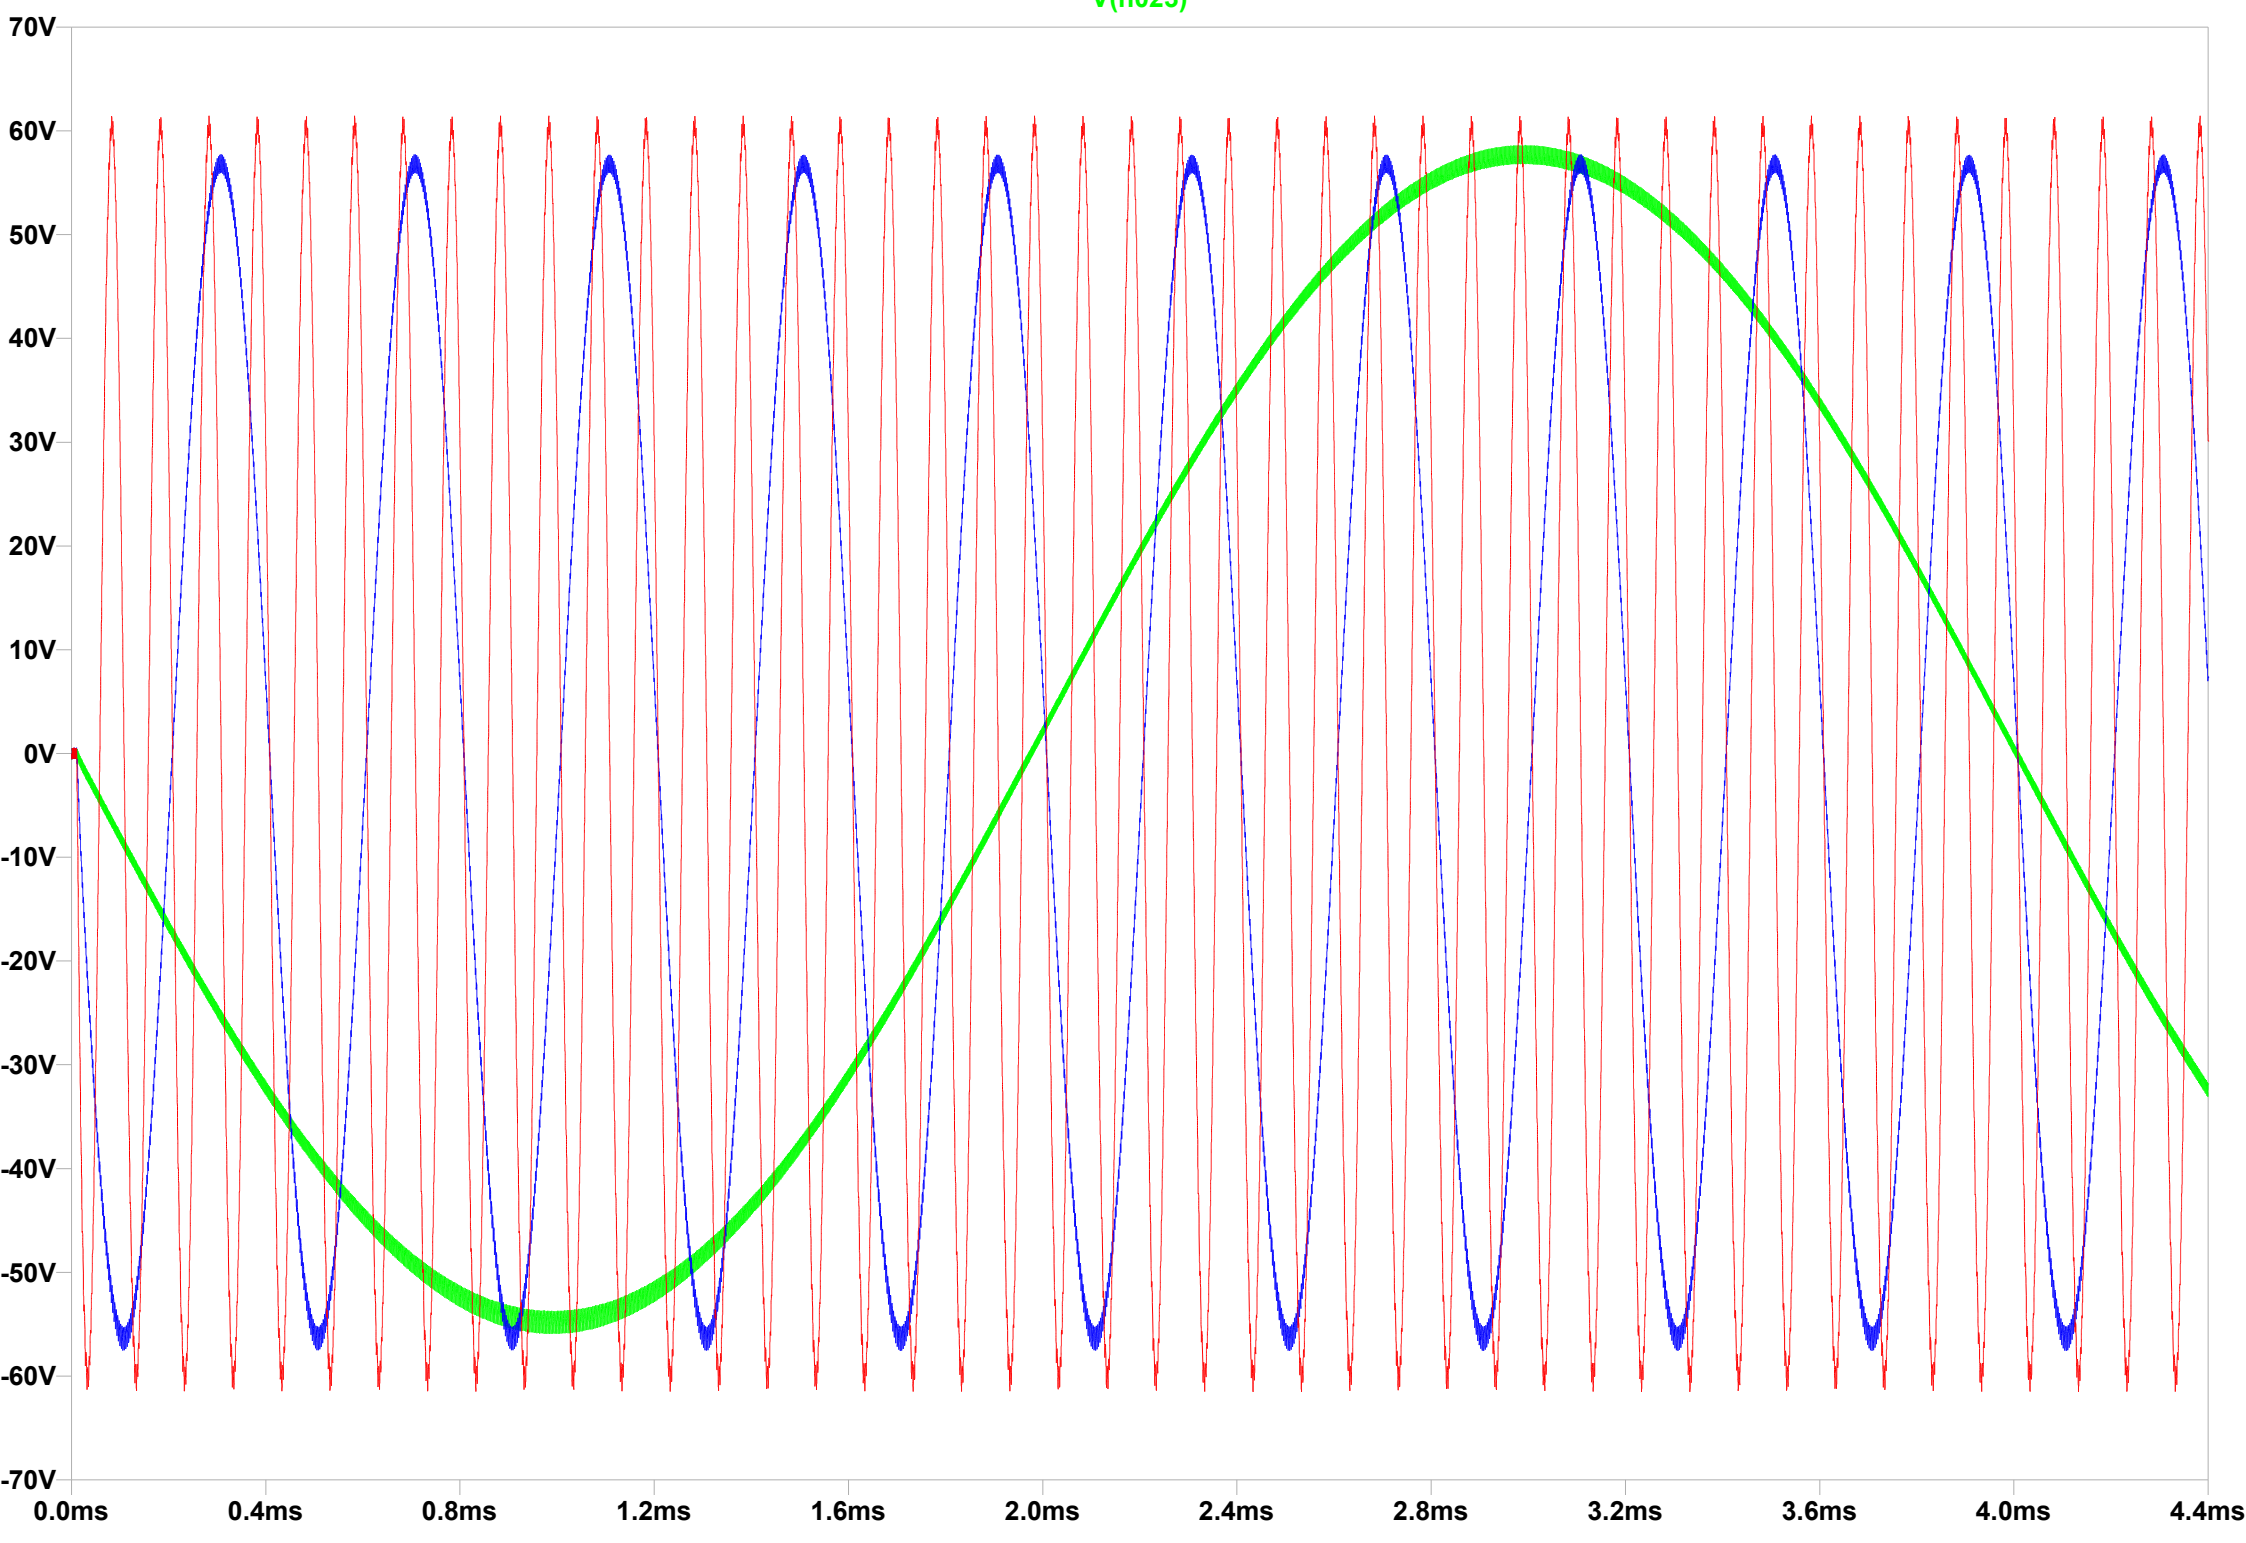

# D900N New Design 2018 ver.1

Kartino Surodipo Dec 2017

V(n023)

V(n023)