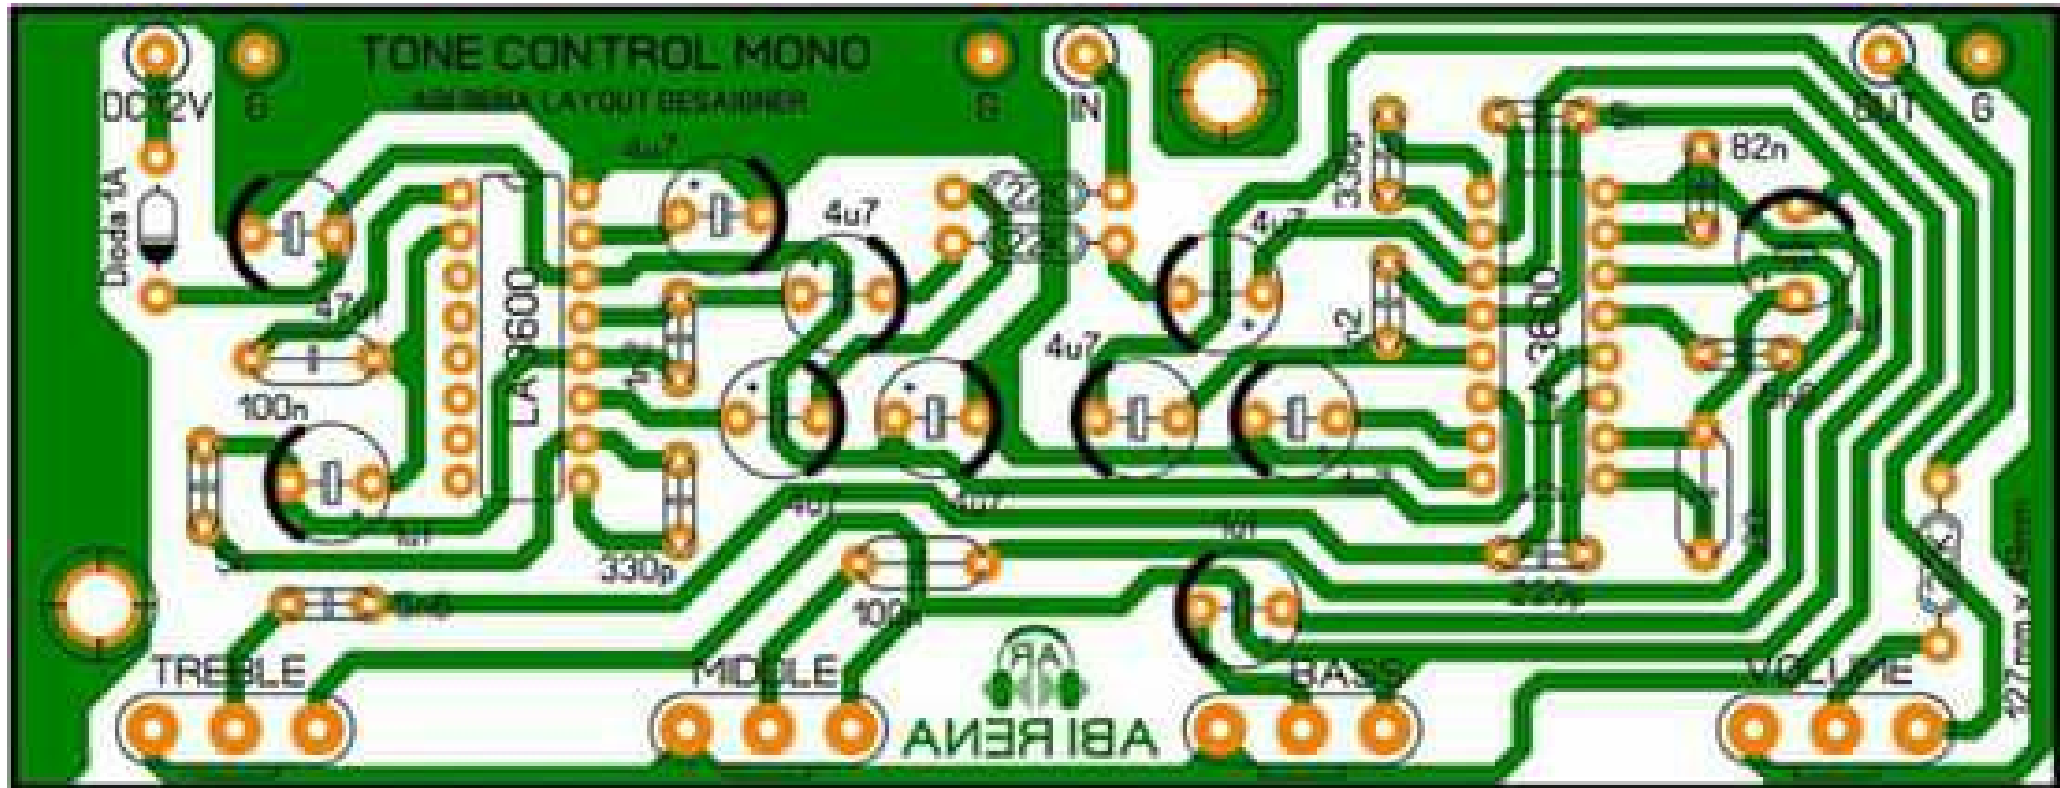

PCB 11,5 x 4,5 cm

by gepenx

PCB Design

circuitschematicelectronics.blogspot.com

1

Suka

Komentar

2