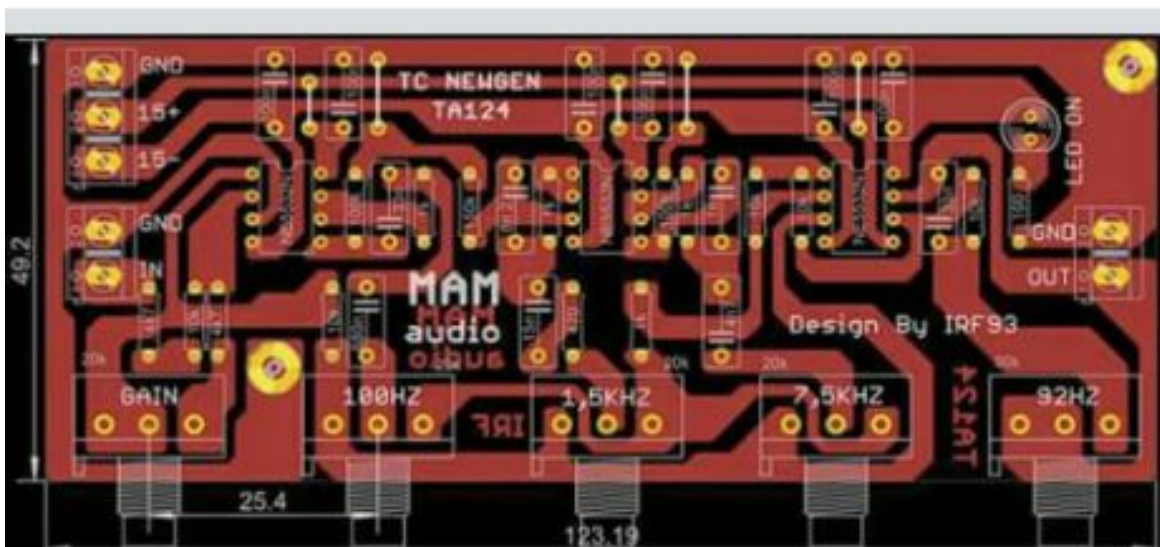

2

Suka

Komentar