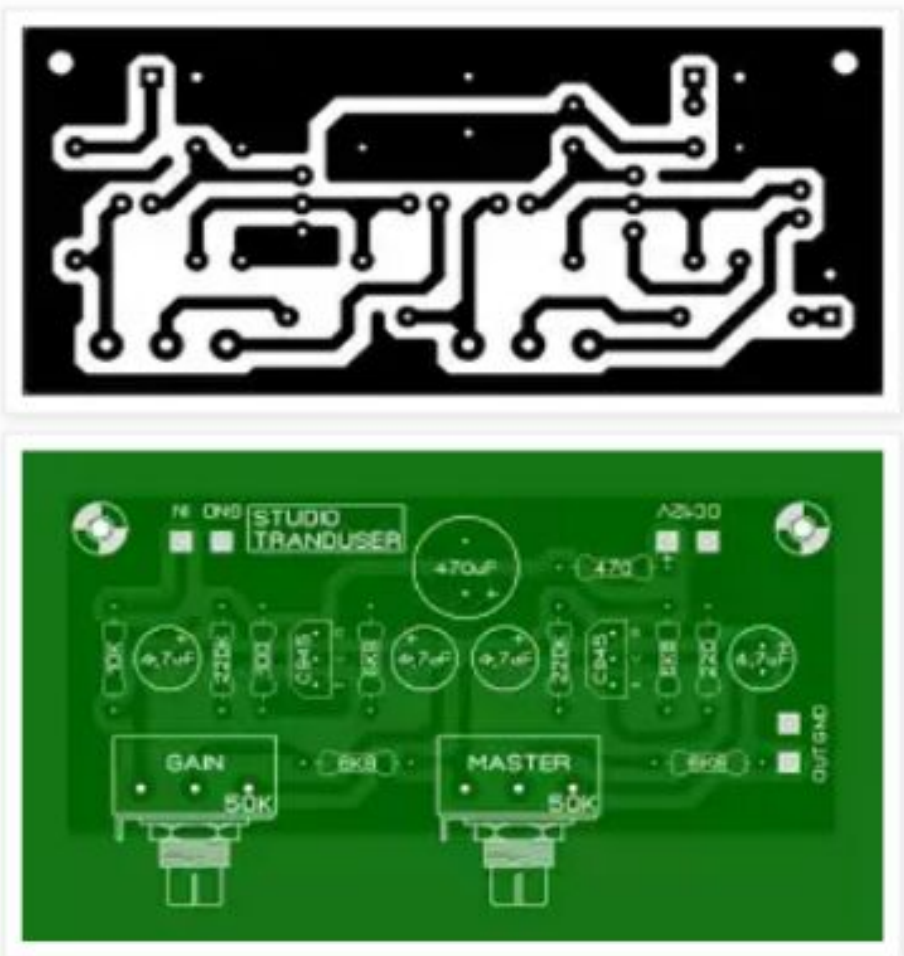

berikut adalah lay out studio tranduser by Anwar elektro yang di desain oleh kang brury pamungkas

studio tranduser berfungsi untuk tenaga sepeker misal 12" menjadi sperti 18".cara pemasanganya adalah di input POWER

ideasito at 11:25 PM

Share G+ 0