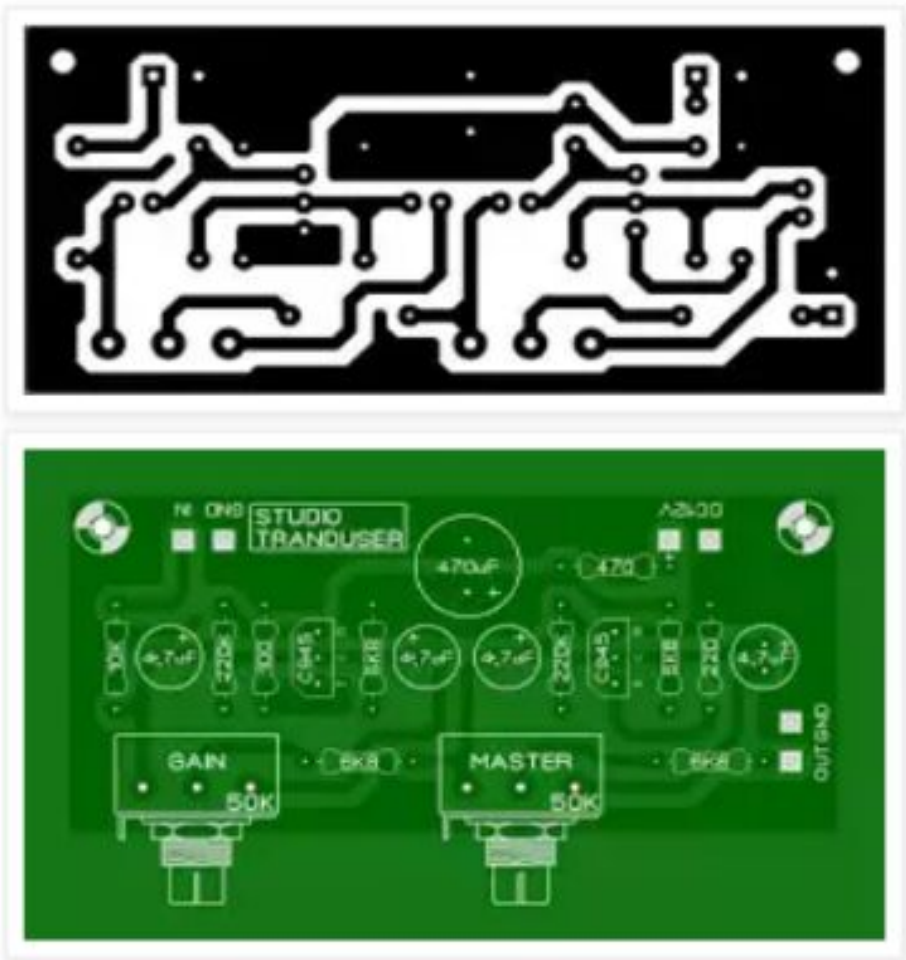

Suka

Komentar

udio transducer berfungsi untuk tenaga

berikut adalah lay out studio tranduser by Anwar elektro yang di desain oleh kang brury pamungkas

studio tranduser berfungsi untuk tenaga sepeker misal 12" menjadi sperti 18".cara pemasanganya adalah di input POWER