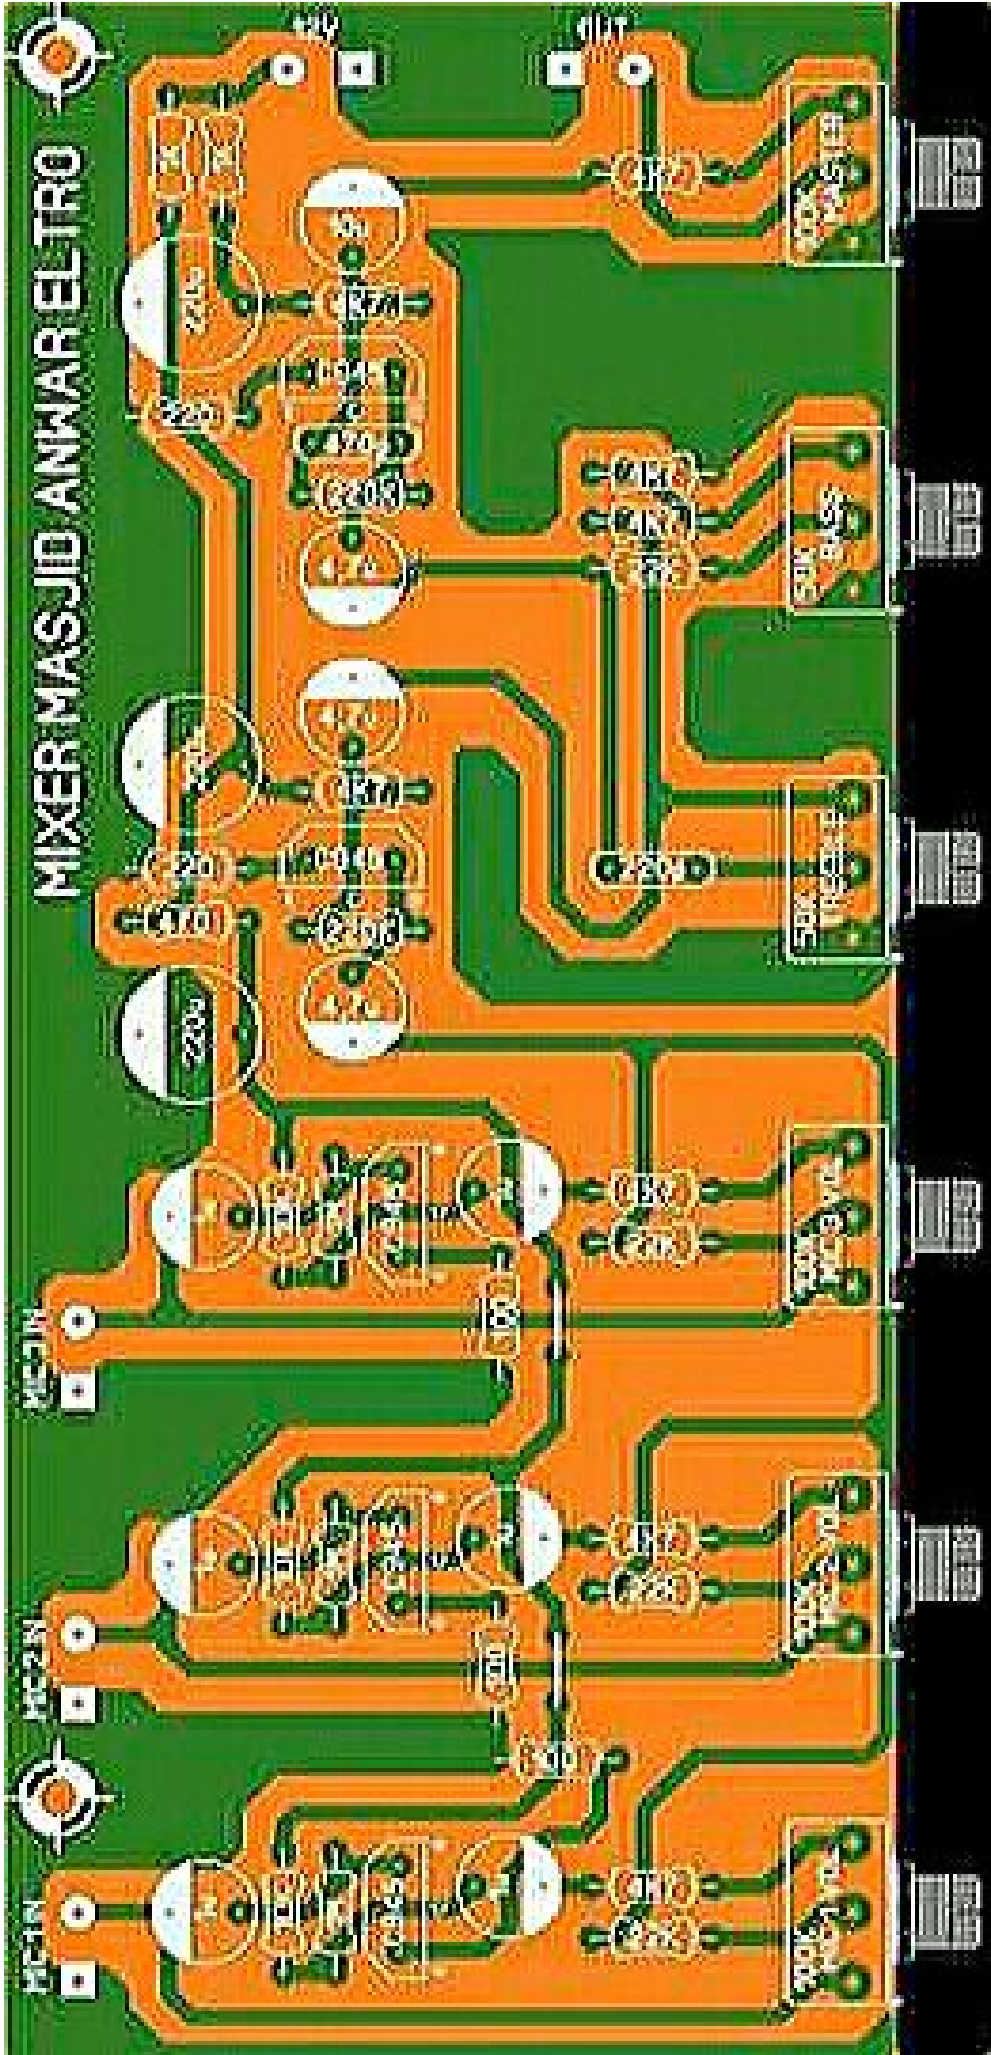

PCB 11,5 x 4,5 cm

by gepenx

PCB Design

circuitschematicelectronics.blogspot.com

1

Suka

Komentar

2