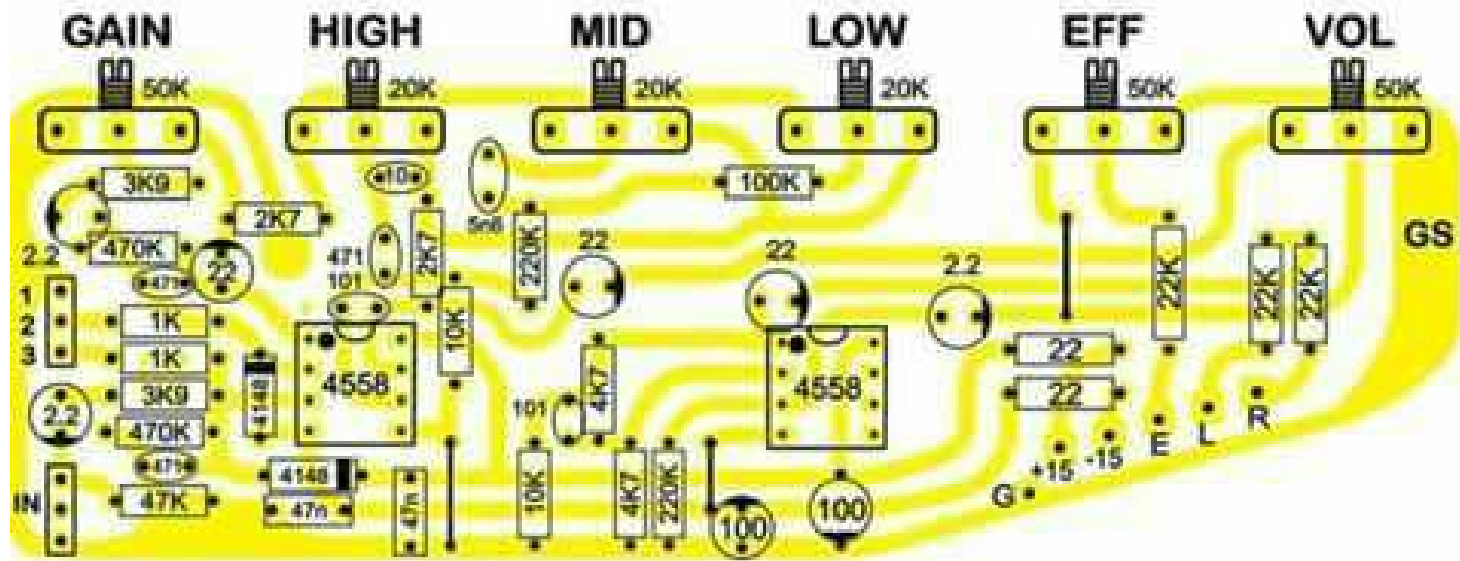

37.867mm X 117mm

EQUALIZER MONO 5 CHANNEL

DC 12V

GND

INPUT

3U3

22U

47U