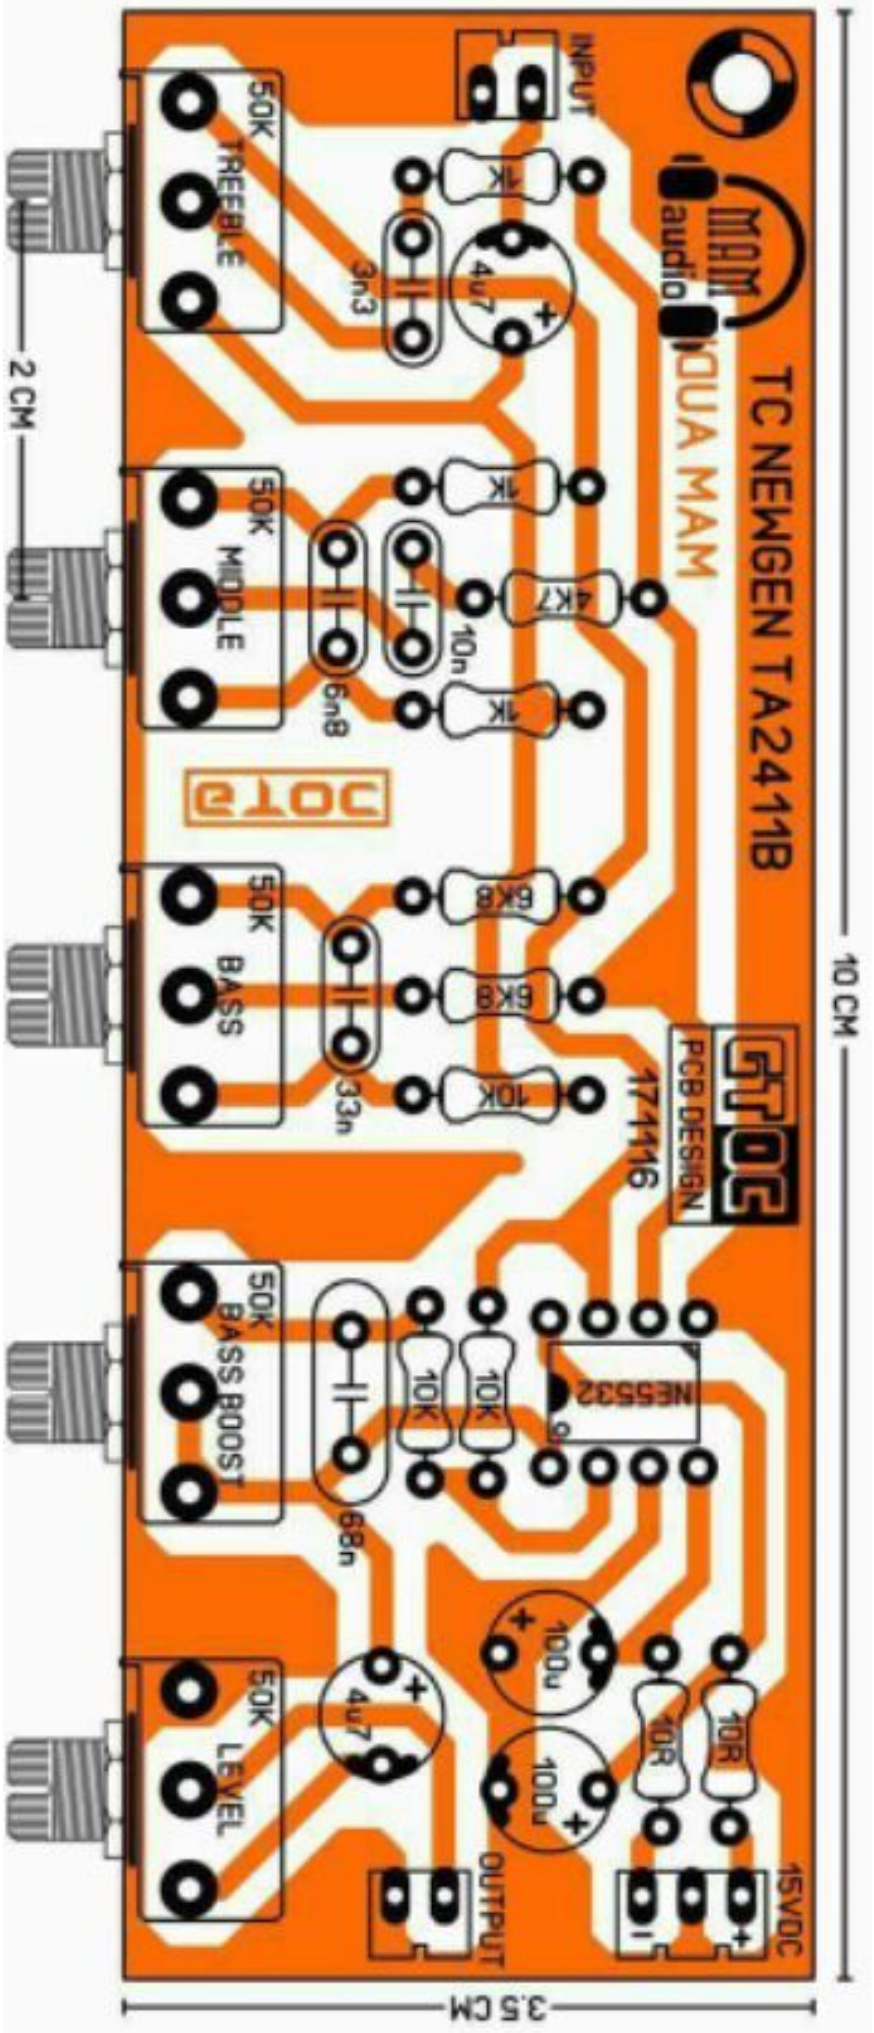

Suka

Komentar

Bagikan

Machitos

Parametrix
Mini Mono

100.33

TONE CONTROL NAM U3 NEW

www.facebook.com/nam.audio/