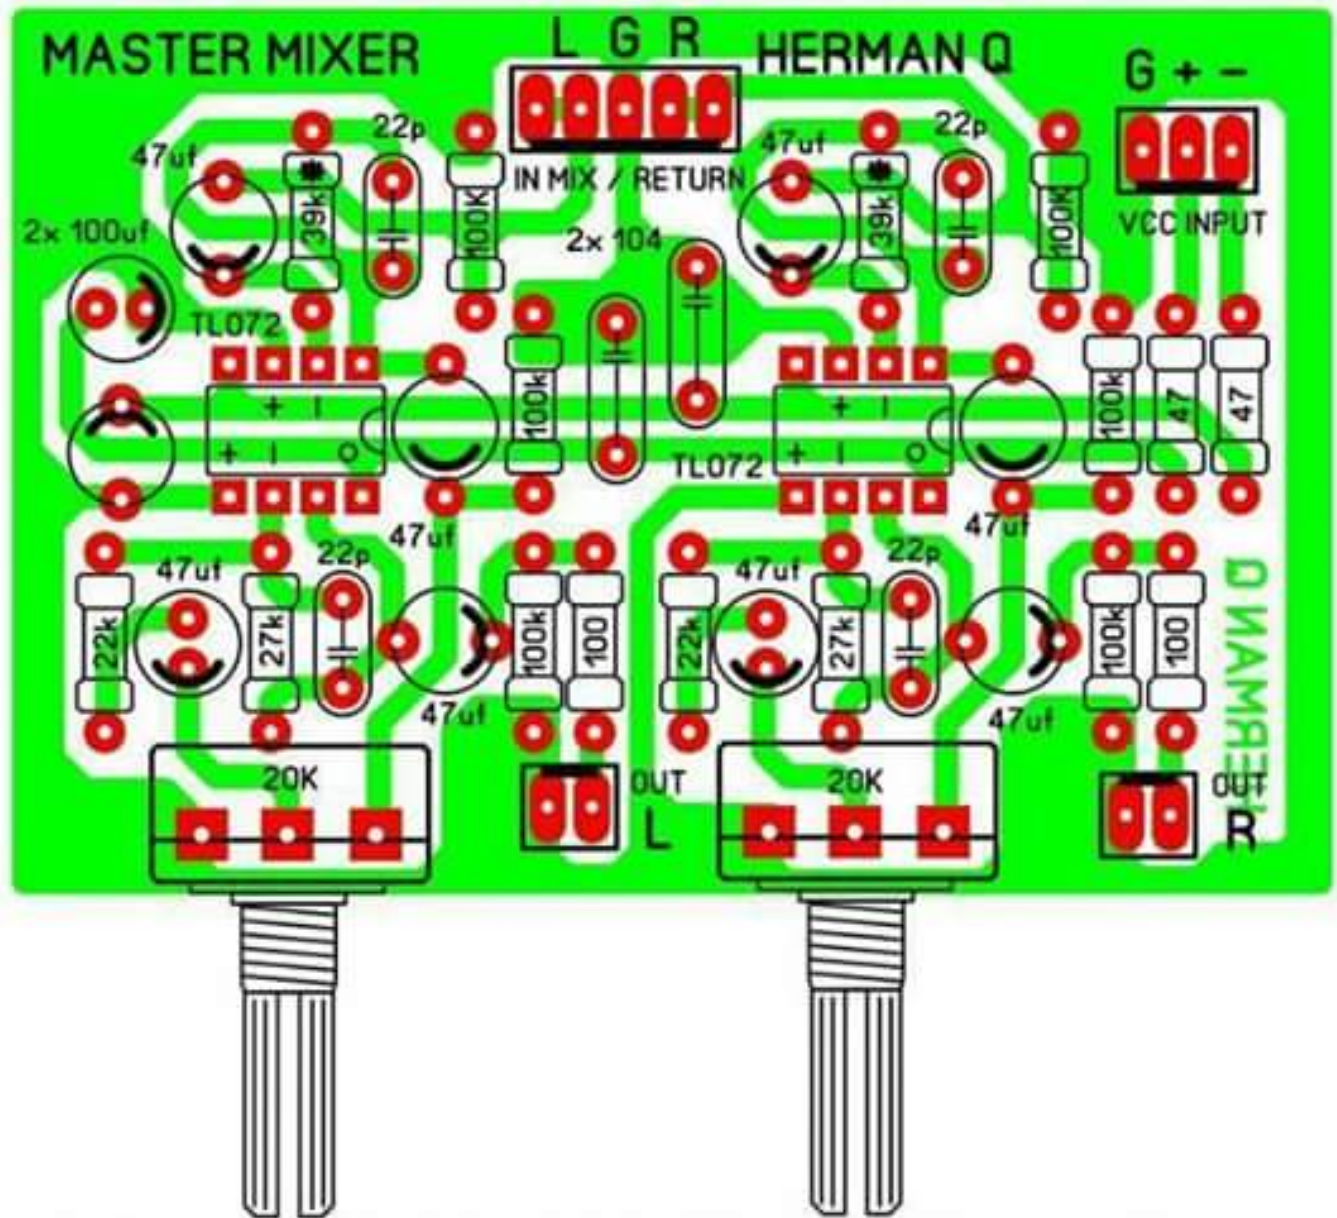

10

10

10

10

10

10

10

R dengan tanda (*) adalah R Feedback / Penguatan. Dapat diperbesar bila dirasa kurang keras atau sebaliknya.