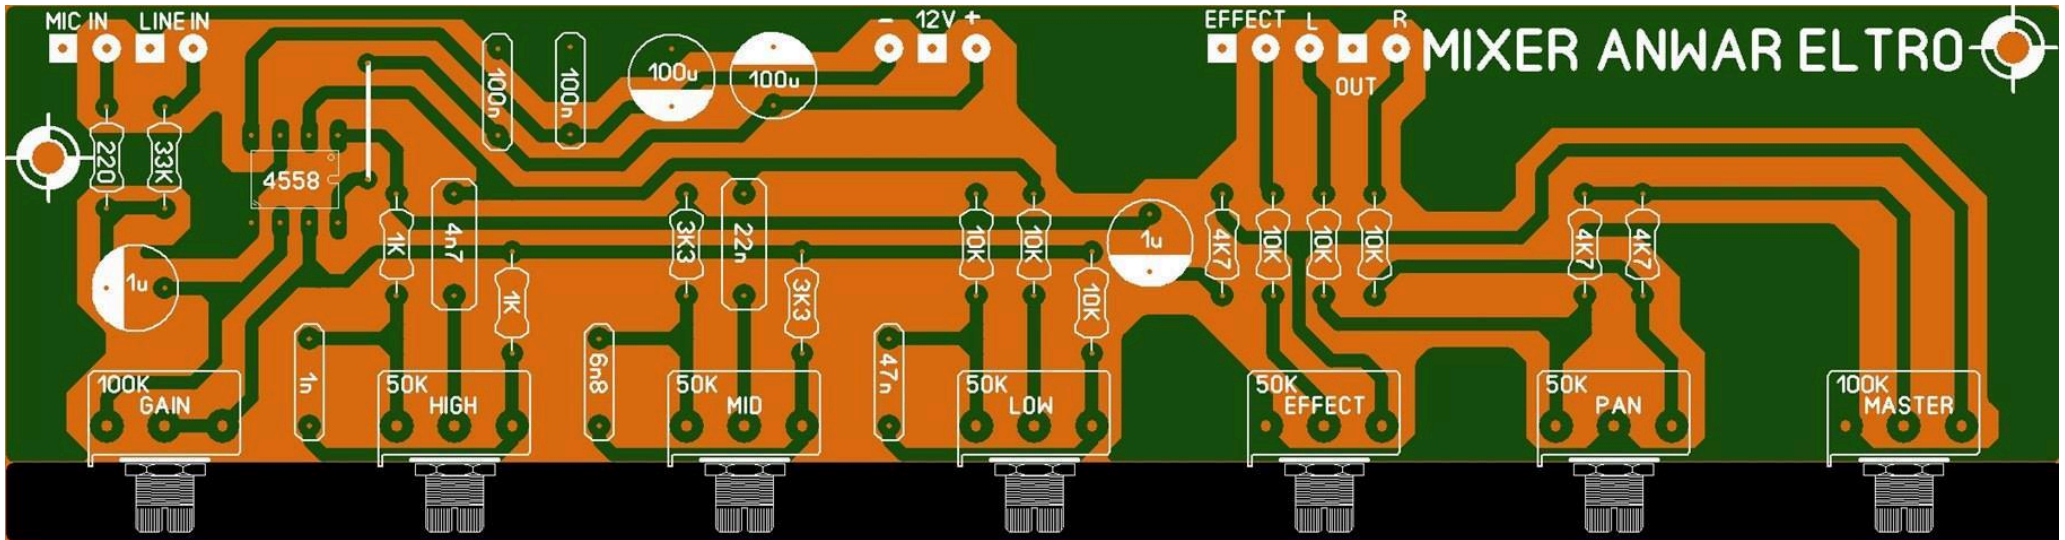

10

10

10

10

10

10

10

R dengan tanda (*) adalah R Feedback / Penguatan. Dapat diperbesar bila dirasa kurang keras atau sebaliknya.