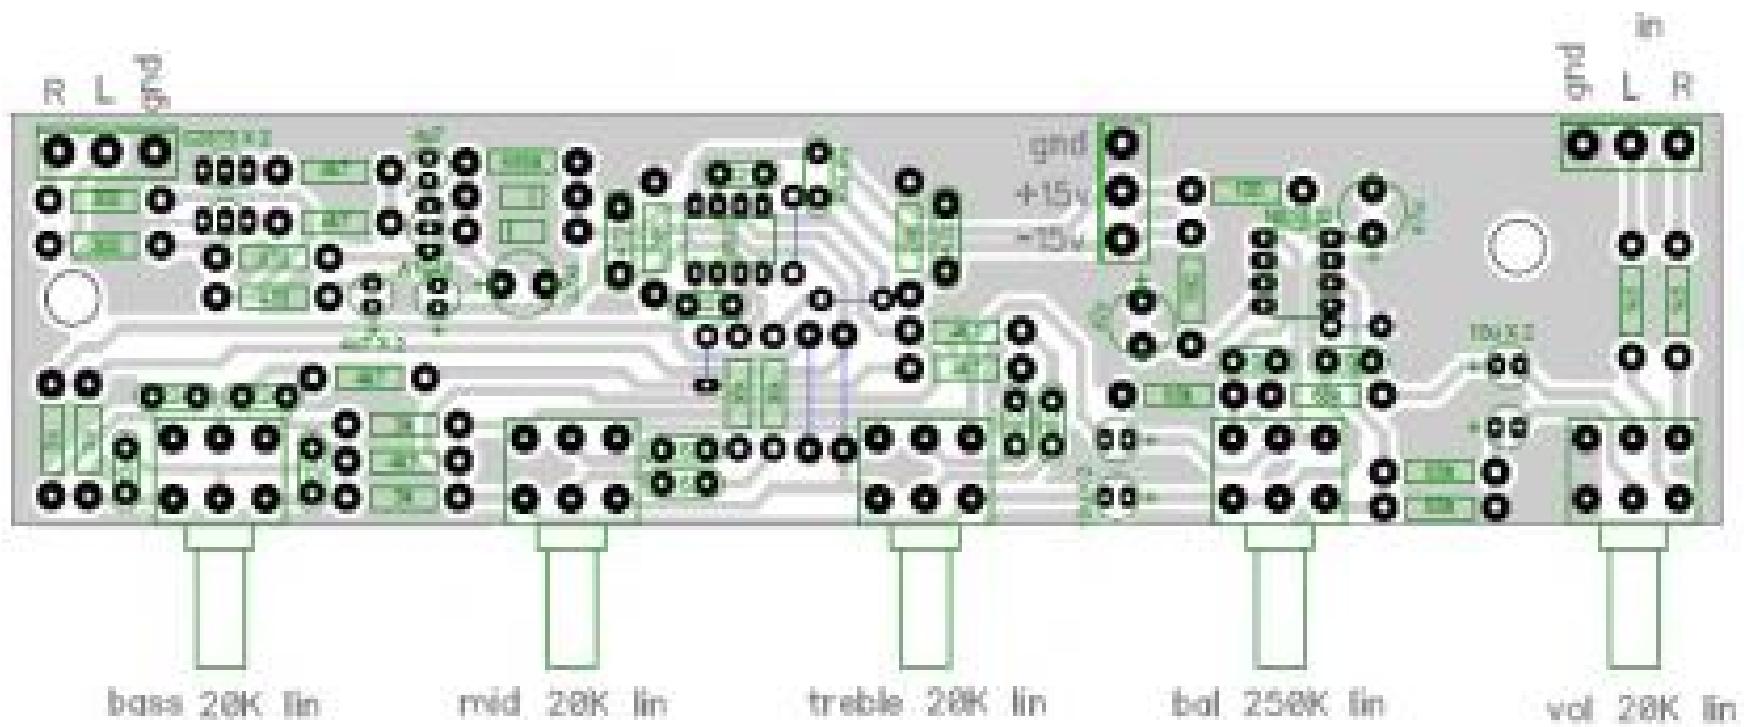

10

10

10

10

10

10

10

R dengan tanda (*) adalah R Feedback / Penguatan. Dapat diperbesar bila dirasa kurang keras atau sebaliknya.