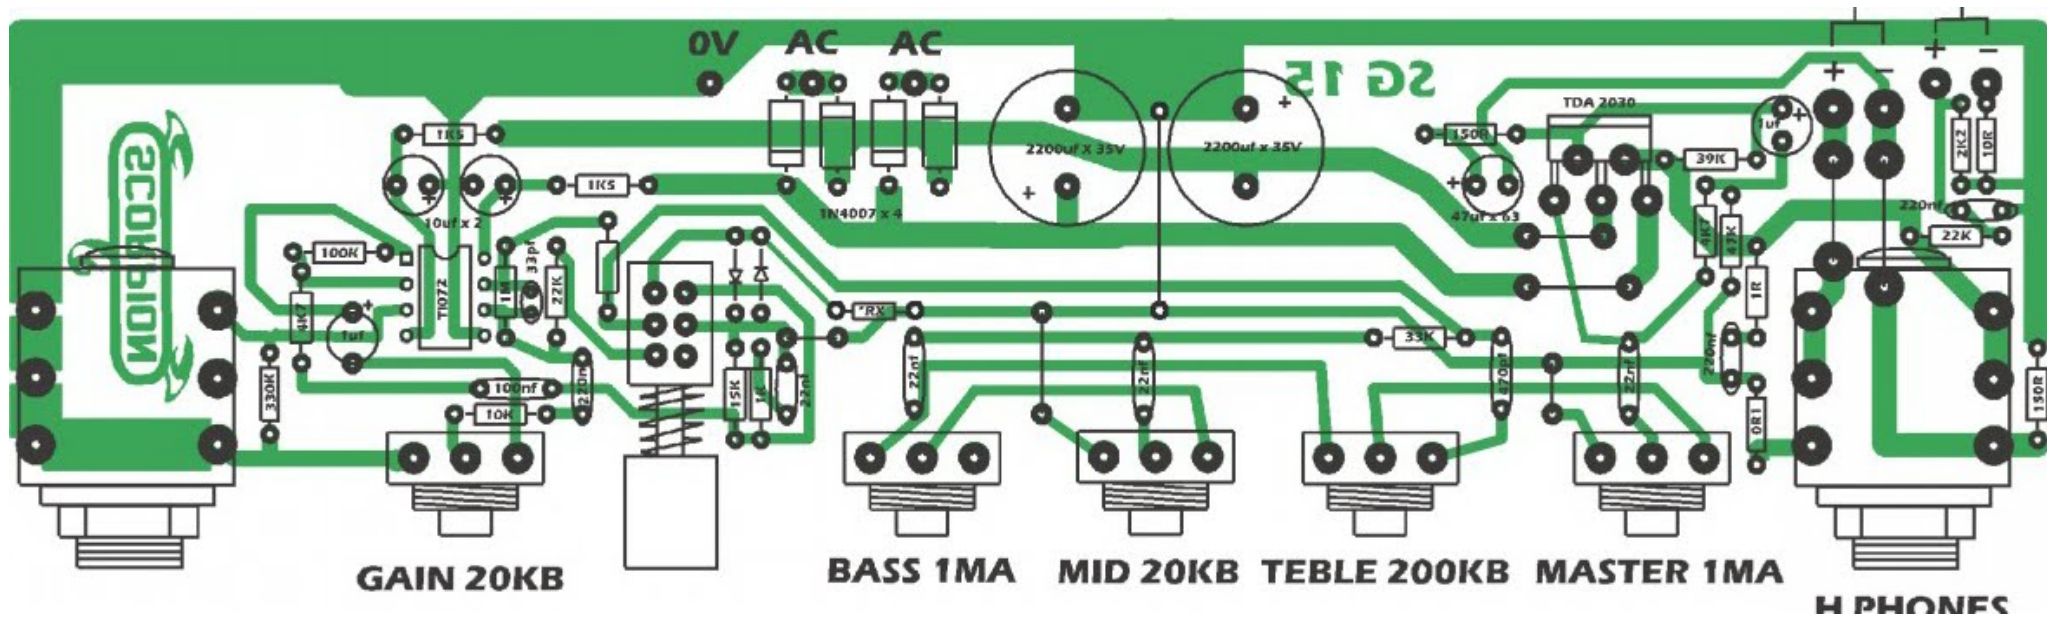

10

10

10

10

10

10

10

R dengan tanda (*) adalah R Feedback / Penguatan. Dapat diperbesar bila dirasa kurang keras atau sebaliknya.