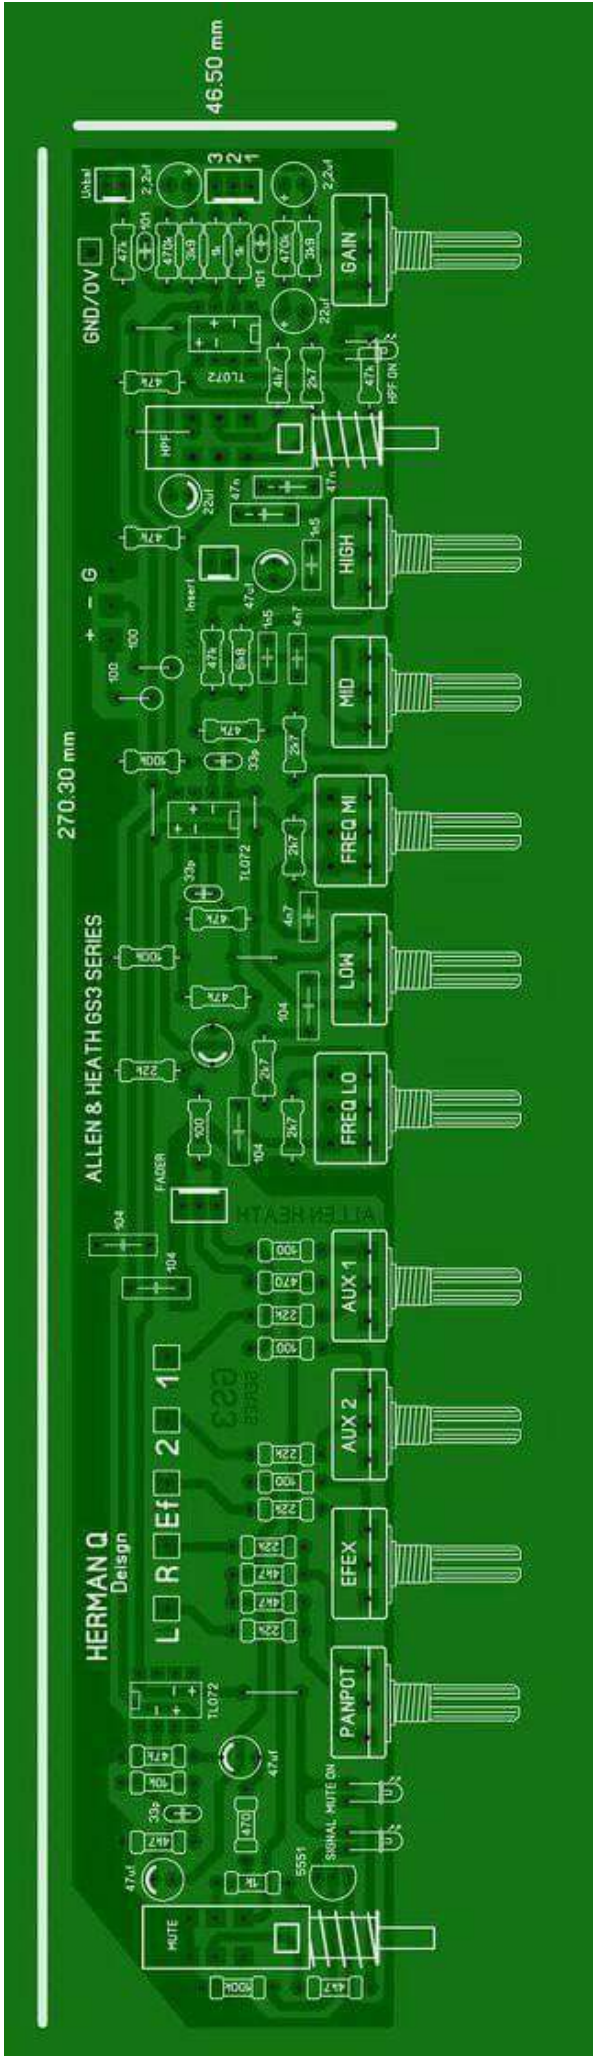

0V

AC

AC

2200 UF 35V - X2

TOA 230

OUT 01

OUT 02

IN 4007 X4

10k

4k7

10k

33nF

22k

47nF

47nF

47nF

40

24.96

PEAVEY UNITY 2000

37.867mm X 117mm

193.5mm X 36.5mm

-15 CT +15

AUX E L G R

Yamaha MG-12