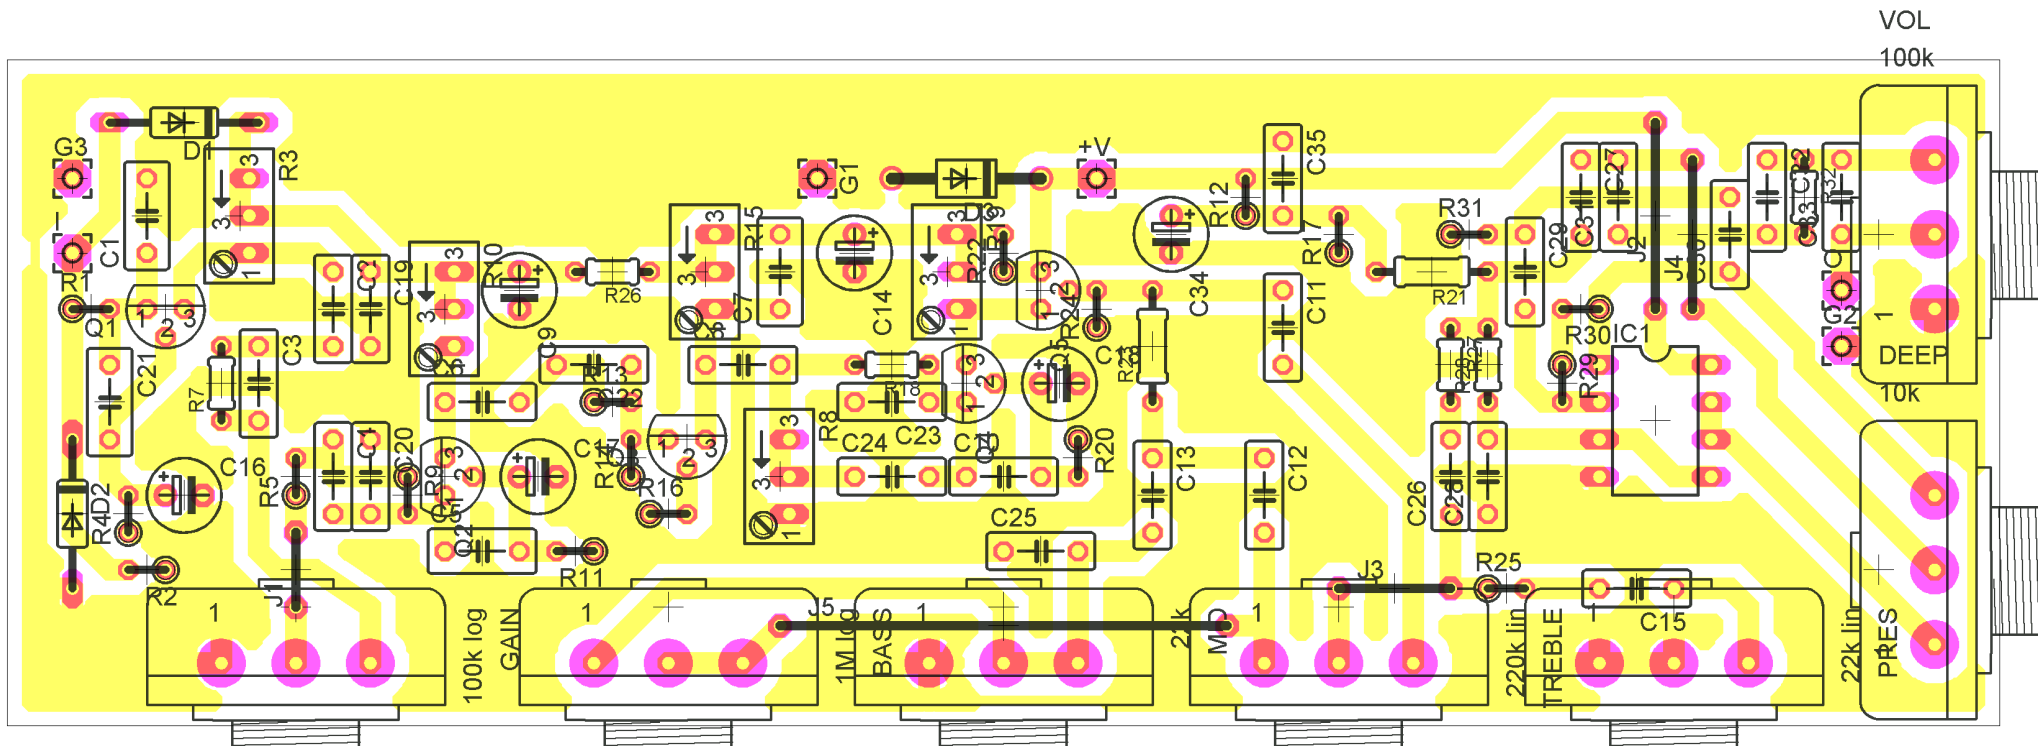

10

10

10

10

10

10

10

R dengan tanda (*) adalah R Feedback / Penguatan. Dapat diperbesar bila dirasa kurang keras atau sebaliknya.