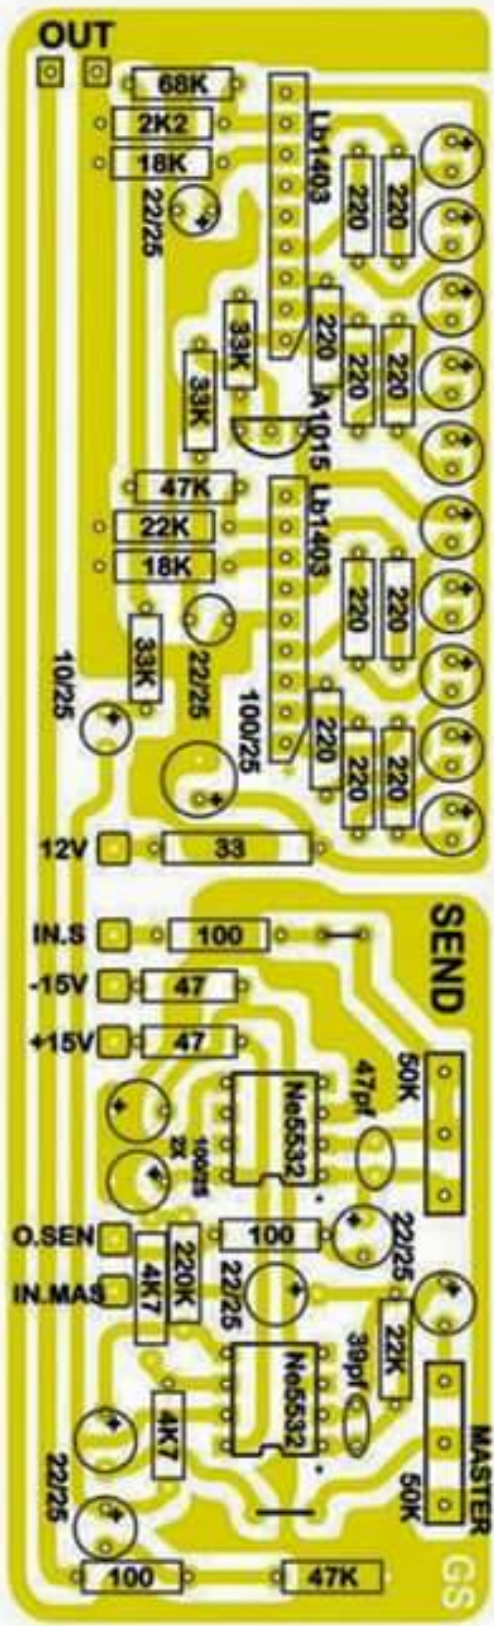

0V

AC

AC

2200 UF 35V - X2

TOA 230

OUT 01

OUT 02

IN 4007 X4

10k

4k7

10k

33nF

22k

47nF

47nF

47nF

820

820

5n6

470

470

470

470

470

40

24.96

PEAVEY UNITY 2000

37.867mm X 117mm

193.5mm X 36.5mm

-15 CT +15

AUX E L G R

Yamaha MG-12