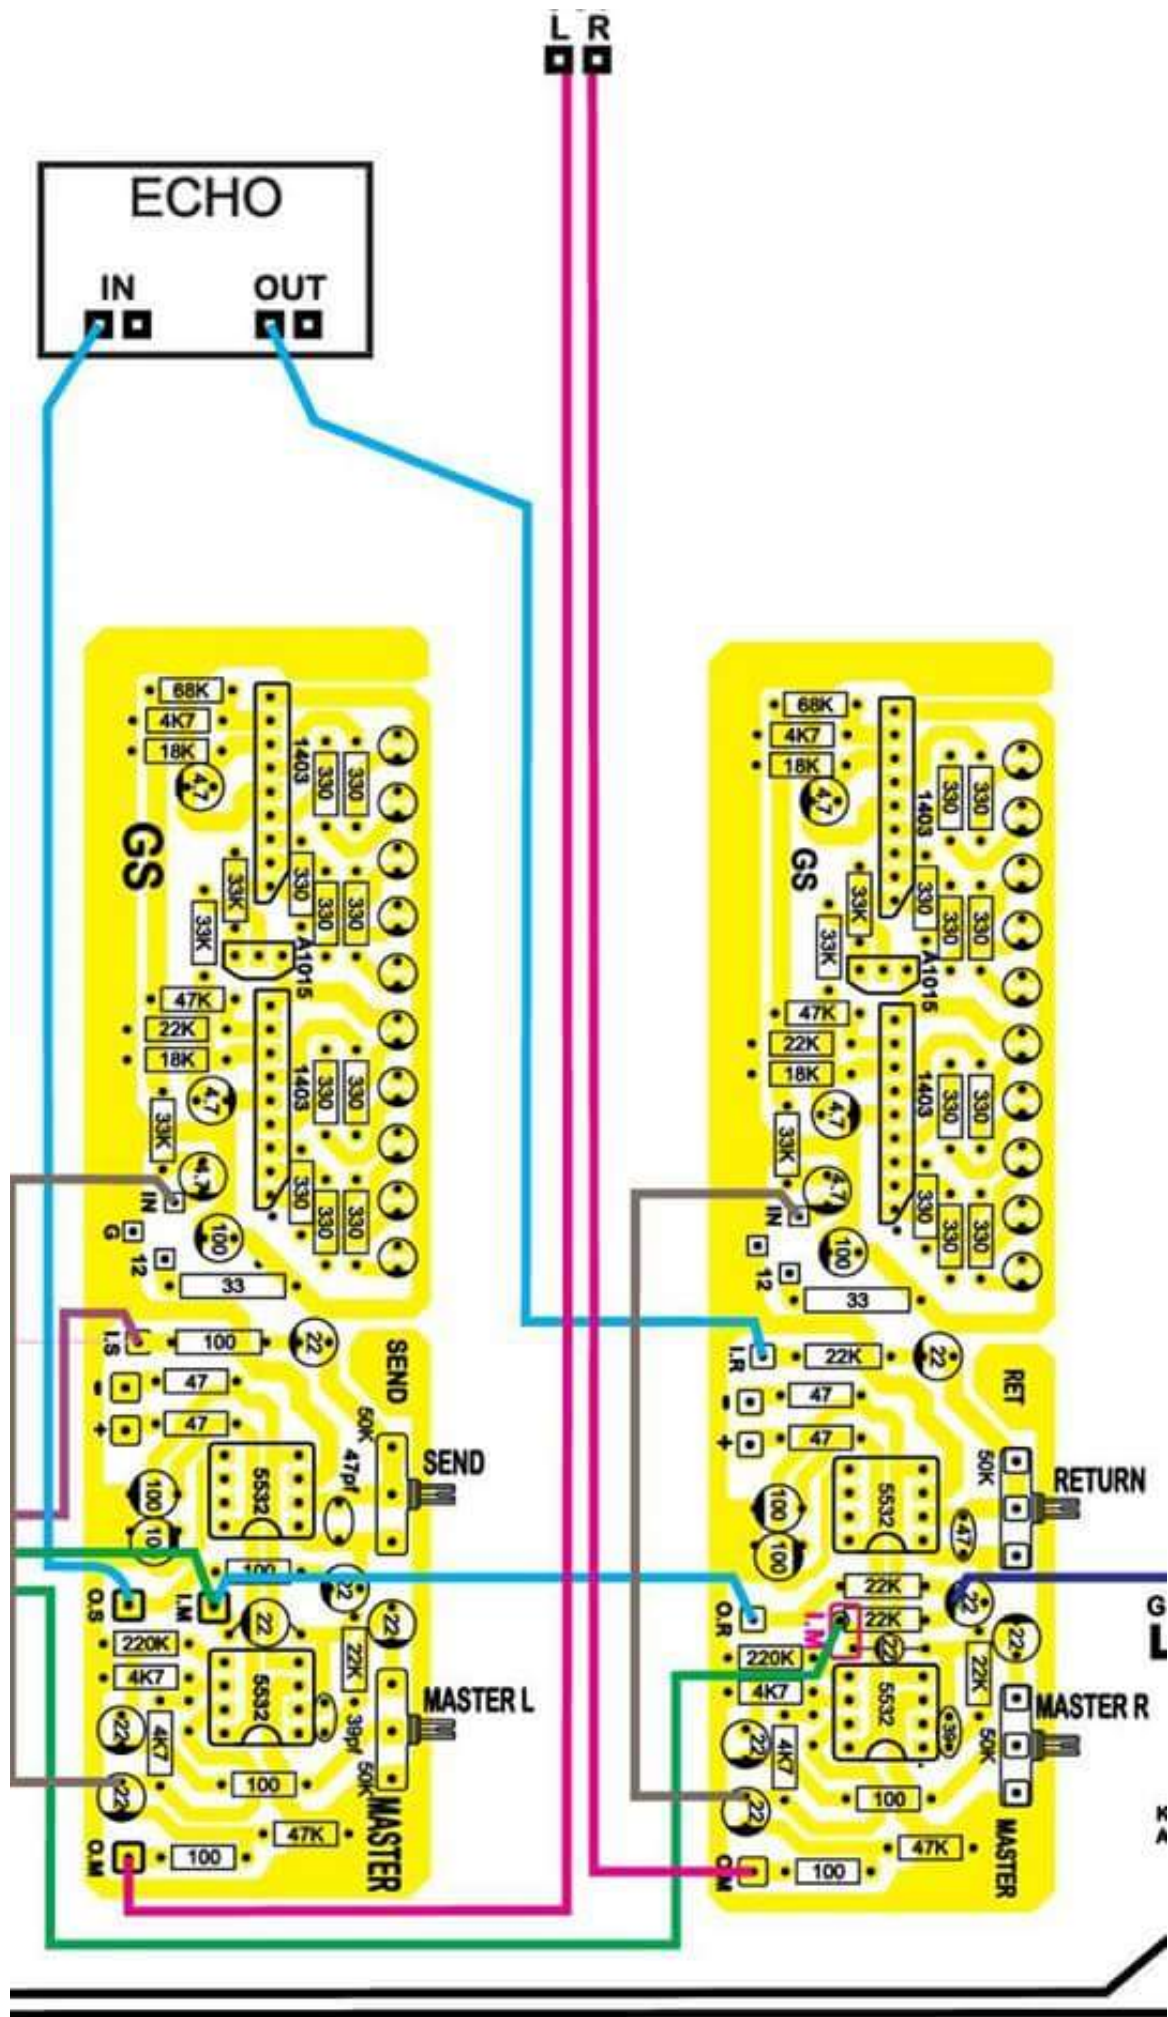

10

10

10

10

10

10

10

R dengan tanda (*) adalah R Feedback / Penguatan. Dapat diperbesar bila dirasa kurang keras atau sebaliknya.

<http://sullivan.blogspot.com>

PEAVEY UNITY 2000

37.867mm X 117mm

PEAVEY UNITY 2000

37.867mm X 117mm