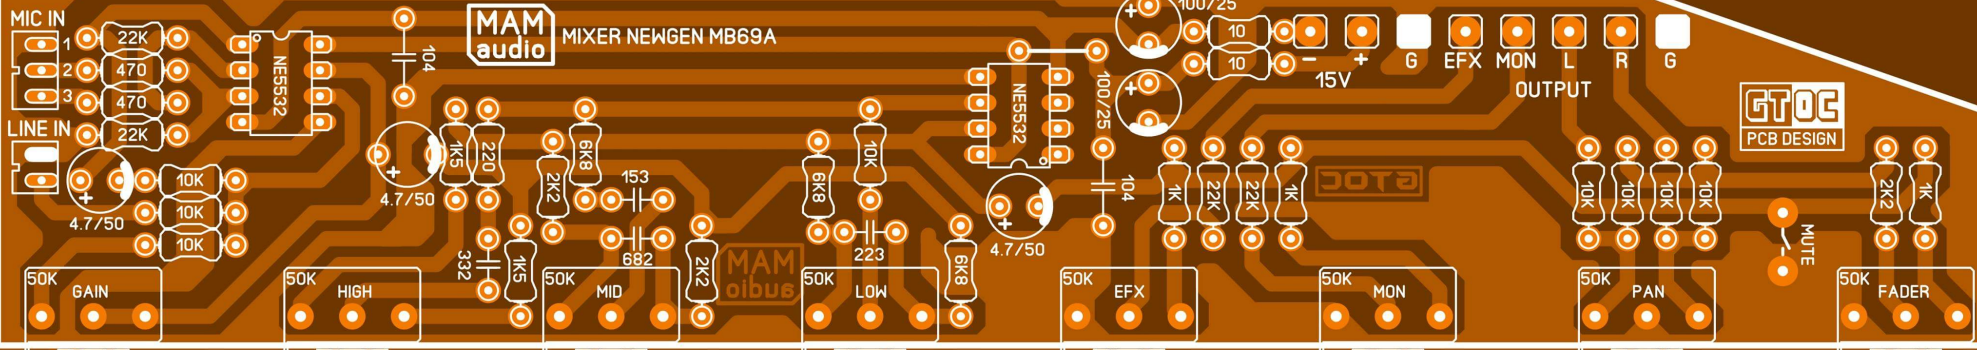

195 mm

35 mm

MAM audio MIXER NEWGEN MB69A

GTOC PCB DESIGN

MAM aibus

9013

25 mm