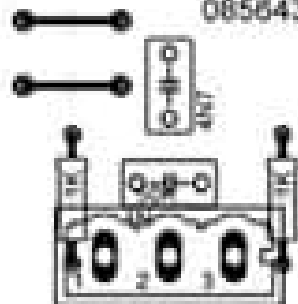

MINI MIXER

MIXER MASJID ANWAR EL TRO

MIXER 18 x 4 cm

60.589mm X 42.12

WM Audio Audio Mixer Profesional

085643387806

- +15V
- 15V
- G
- EFF
- L
- R

MIXER 18 x 4 cm